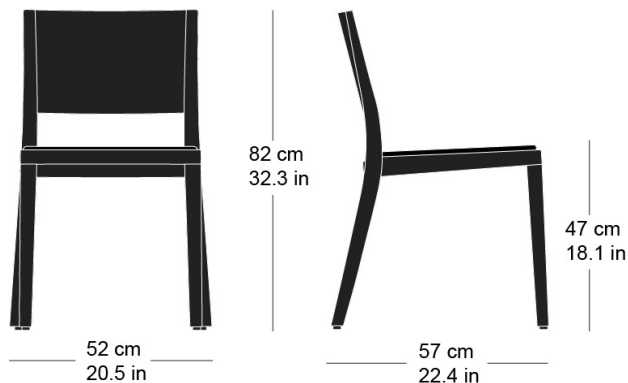

Siège, assise rembourrée, dossier en contreplaqué moulé, montants de dossier et pieds en bois massif cintré, empilable, système d'accouplement en option

L59, P57, H82, HAss47

Hannes Wettstein, 2007

Chair, upholstered seat, moulded plywood back, rear legs and rear cross-brace solid bentwood, stackable, optional row connector

W52, D57, H82, SH47

Varianten / variantes / variants

Matura
6-590

Matura
6-590a

Matura
6-593a

Matura
6-595

Matura
6-595a

Matura
6-596

Matura
6-596a

Technische Angaben / specifications / specifications

Masse / mesure / measure

Gewicht / poids / weight 5.7 kg 11.4 lb

Polsterung / rembourrage / upholstery ja / oui / yes

Reihenverbindung / accouplement / mating system ja / oui / yes