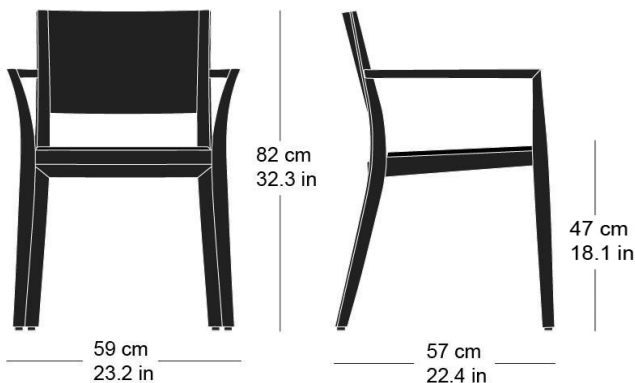

Technische Angaben / specifications / specifications

Masse / mesure / measure

Gewicht / poids / weight 6.3 kg 12.6 lb

Polsterung / rembourrage / upholstery ja / oui / yes

Reihenverbindung / accouplement / mating system ja / oui / yes

Stapelung / empilage / stacking 4 Stühle / chaises / chairs