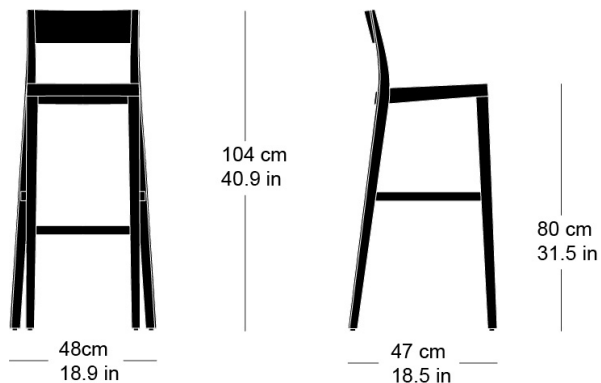

**lyra bar stool 11-680**

Hannes Wettstein, 2007

Sitz Formsperrholz, Hinterfüsse und Rücken massiv  
gebogen

B48, T47, H104, SH80

Hannes Wettstein, 2007

Assise en contreplaqué moulé, dossier et pieds arrière en  
bois massif cintré

L48, P47, H104, HAss80

Hannes Wettstein, 2007

Moulded plywood seat, rear legs and back solid  
bentwood

W48, D47, H104, SH80

## Masse / mesure / measure

Gewicht / ponds / weight

5.7 kg 11.4 lb

**lyra bar stool 11-680**