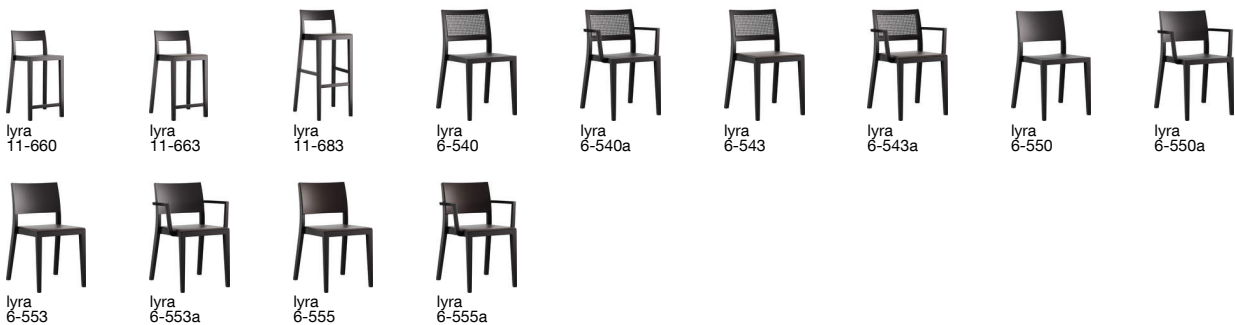

Varianten / variantes / variants