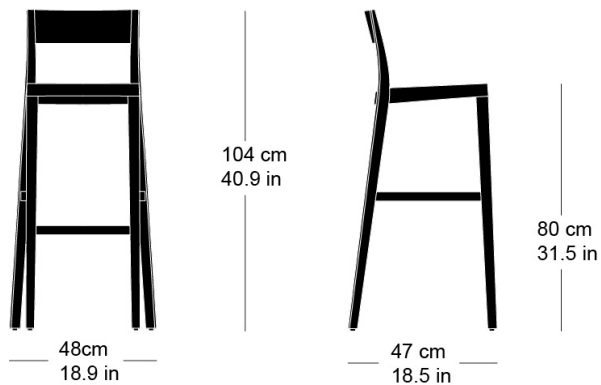

lyra bar stool 11-680

Hannes Wettstein, 2007

Sitz Formsperrholz, Hinterfüsse und Rücken massiv gebogen

B48, T47, H104, SH80

Hannes Wettstein, 2007

Assise en contreplaqué moulé, dossier et pieds arrière en bois massif cintré

L48, P47, H104, HAss80

Hannes Wettstein, 2007

Moulded plywood seat, rear legs and back solid bentwood

W48, D47, H104, SH80

Varianten / variantes / variants

Technische Angaben / specifications / specifications

Masse / mesure / measure

Gewicht / ponds / weight

5.7 kg 11.4 lb

lyra bar stool 11-680

Holzarten / types de bois / types of wood

Beech natural BN 000 AM
Buche natur BN 000 AM
Hêtre naturel BN 000 AM

Beech anthracite BB 200 SG
Buche anthrazit BB 200 SG
Hêtre anthracite BB 200 SG