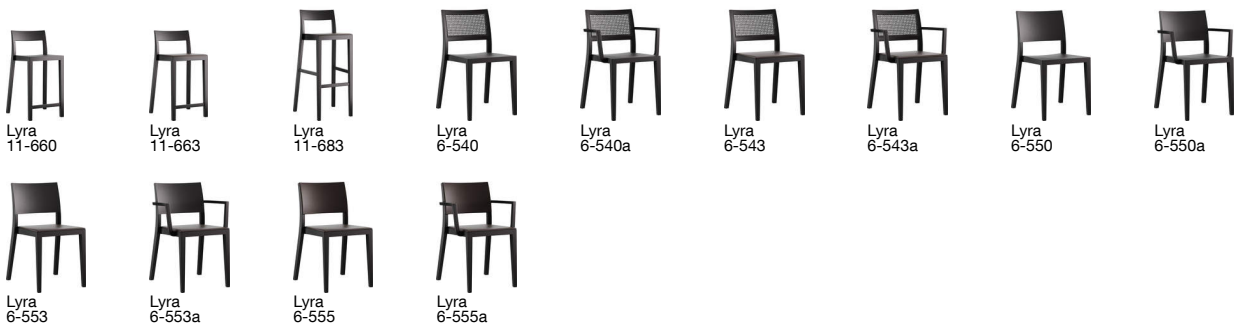

## lyra bar stool 11-680

Hannes Wettstein, 2007

Sitz Formsperrholz, Hinterfüsse und Rücken massiv gebogen

B48, T47, H104, SH80

Hannes Wettstein, 2007

Assise en contreplaqué moulé, dossier et pieds arrière en bois massif cintré

L48, P47, H104, HAss80

Hannes Wettstein, 2007

Moulded plywood seat, rear legs and back solid bentwood

W48, D47, H104, SH80

#### Masse / mesure / measure

Gewicht / ponds / weight

5.7 kg 11.4 lb

**lyra bar stool 11-680**