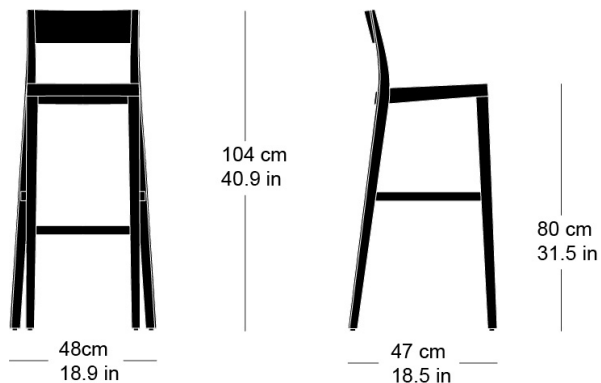

## lyra bar stool 11-680

Hannes Wettstein, 2007

Sitz Formsperrholz, Hinterfüsse und Rücken massiv gebogen

B48, T47, H104, SH80

Hannes Wettstein, 2007

Assise en contreplaqué moulé, dossier et pieds arrière en bois massif cintré

L48, P47, H104, HAss80

Hannes Wettstein, 2007

Moulded plywood seat, rear legs and back solid bentwood

W48, D47, H104, SH80

#### Masse / mesure / measure

Gewicht / ponds / weight

5.7 kg 11.4 lb

**lyra bar stool 11-680**