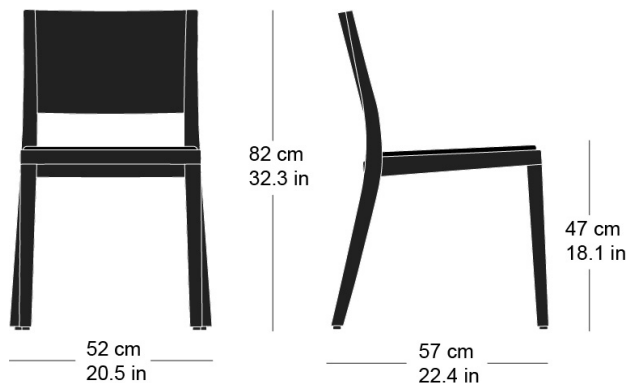

Hannes Wettstein, 2007

Chair, upholstered seat, moulded plywood back, upholstered on the front, rear legs and rear cross-brace solid bentwood, stackable, optional row connector
W52, D57, H82, SH47

Varianten / variantes / variants

Masse / mesure / measure

Gewicht / ponds / weight 6.3 kg 12.6 lb

Polsterung / rembourrage / upholstery ja / oui / yes

Reihenverbindung / accouplement / mating system ja / oui / yes

Stapelung / empilage / stacking 7 Stühle / chaises / chairs