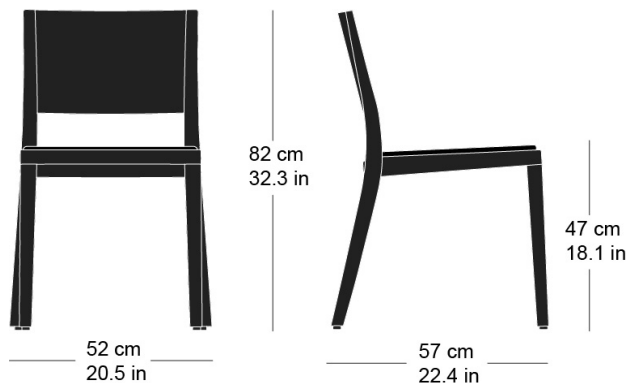

Hannes Wettstein, 2007

Chair, upholstered seat, moulded plywood back, upholstered on the front, rear legs and rear cross-brace solid bentwood, stackable, optional row connector  
W52, D57, H82, SH47

#### Masse / mesure / measure

Gewicht / poids / weight 6.3 kg 12.6 lb

Polsterung / rembourrage / upholstery ja / oui / yes

Reihenverbindung / accouplement / mating system ja / oui / yes

Stapelung / empilage / stacking 7 Stühle / chaises / chairs