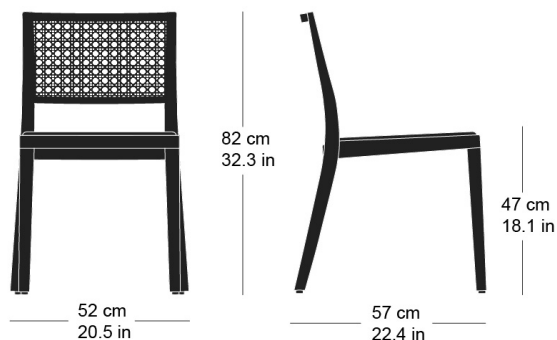

Siège, assise rembourrée, dossier canné, montants de dossier et pieds arrière en bois massif cintré, empilable, système d'accouplement en option  
L59, P57, H82, HAss47

Hannes Wettstein, 2007

Chair, upholstered seat, back made of woven cane, rear legs and rear cross-brace solid bentwood, stackable, optional row connector  
W52, D57, H82, SH47

### Varianten / variantes / variants

matura  
6-590

matura  
6-590a

matura  
6-593

matura  
6-593a

matura  
6-595

matura  
6-595a

matura  
6-596a

#### Masse / mesure / measure

Gewicht / poids / weight 5.4 kg 10.8 lb

Polsterung / rembourrage / upholstery ja / oui / yes

Reihenverbindung / accouplement / mating system ja / oui / yes

Stapelung / empilage / stacking 7 Stühle / chaises / chairs