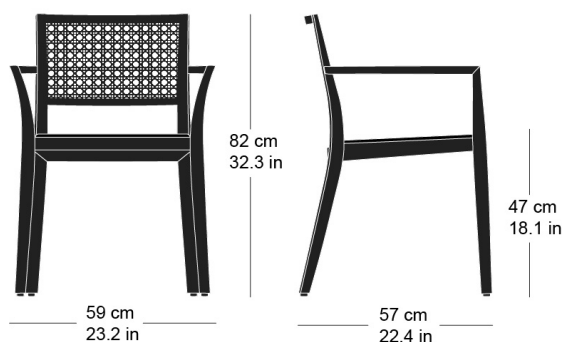

Armchair, upholstered seat, moulded plywood back, upholstered on the front, legs and rear cross-brace solid bentwood, stackable, optional row connector
W59, D57, H82, SH47, ALH67

Varianten / variantes / variants

Masse / mesure / measure

Gewicht / poids / weight 6.0 kg 12.0 lb

Polsterung / rembourrage / upholstery ja / oui / yes

Reihenverbindung / accouplement / mating system ja / oui / yes

Stapelung / empilage / stacking 4 Stühle / chaises / chairs