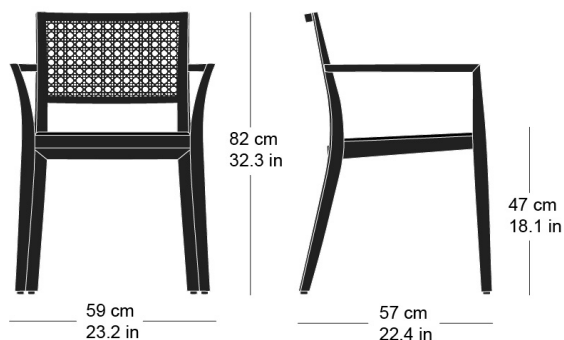

Armchair, upholstered seat, moulded plywood back, upholstered on the front, legs and rear cross-brace solid bentwood, stackable, optional row connector  
W59, D57, H82, SH47, ALH67

### Varianten / variantes / variants

Matura  
6-590

Matura  
6-590a

Matura  
6-593

Matura  
6-593a

Matura  
6-595

Matura  
6-595a

Matura  
6-596

#### Masse / mesure / measure

Gewicht / poids / weight 6.0 kg 12.0 lb

Polsterung / rembourrage / upholstery ja / oui / yes

Reihenverbindung / accouplement / mating system ja / oui / yes

Stapelung / empilage / stacking 4 Stühle / chaises / chairs