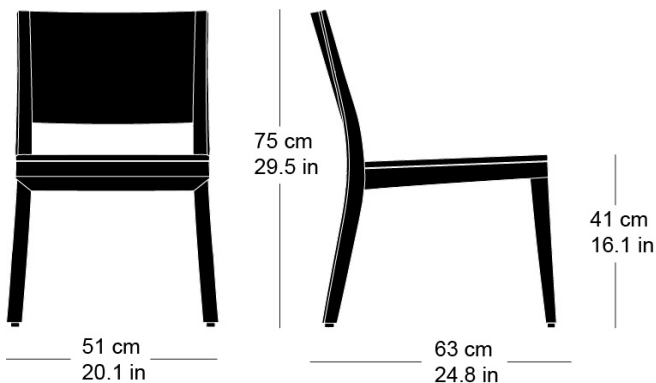

Technische Angaben / specifications / specifications

Masse / mesure / measure

Gewicht / poids / weight 5.7 kg 11.4 lb

Polsterung / rembourrage /
upholstery ja / oui / yes

Stapelung / empilage / stacking 5 Stühle / chaises / chairs