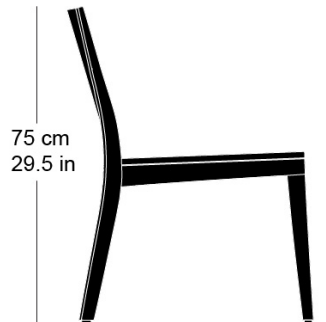

lounge esprit 6-693

Hannes Wettstein, 2007

Sessel, Sitz mit Komfortpolsterung, Rücken

Formsperrholz, Hinterfüsse und Rückenschwinge massiv
gebogen, stapelbar

B51, T63, H75, SH41

Hannes Wettstein, 2007

Siège assise avec rembourrage de confort, dossier en
contreplaqué moulé, montants de dossier et pieds en
bois massif cintré, empilable

L51, P63, H75, HAss41

Hannes Wettstein, 2007

Chair, seat with comfort upholstery, moulded plywood
back, rear legs and rear cross-brace solid bentwood,
stackable

W51, D63, H75, SH41

Varianten / variantes / variants

Lounge
6-693aLounge
6-695Lounge
6-695aLounge
6-675Lounge
6-675a

Technische Angaben / specifications / specifications

Masse / mesure / measure

51 cm
20.1 in75 cm
29.5 in41 cm
16.1 in63 cm
24.8 in

Gewicht / ponds / weight 5.7 kg 11.4 lb