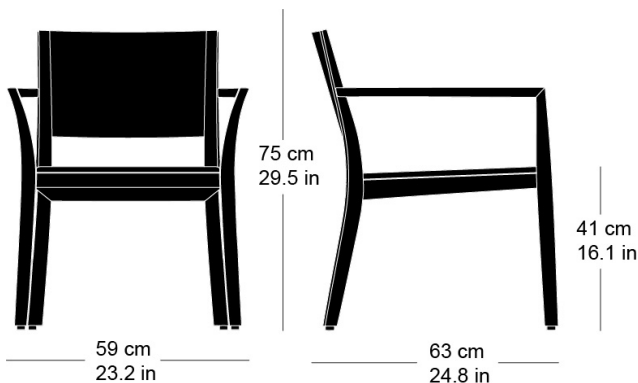

lounge esprit 6-693a

Hannes Wettstein, 2007

Sessel, Sitz mit Komfortpolsterung, Rücken

Formsperrholz, Füße und Rückenschwinge massiv
gebogen, stapelbar

B59, T63, H75, SH41, ALH61

Hannes Wettstein, 2007

Siège, assise avec rembourrage de confort, dossier en
contreplaqué moulé, montants de dossier et pieds en
bois massif cintré, empilable

L59, P63, H75, HAss41, HAcc61

Hannes Wettstein, 2007

Chair, seat with comfort upholstery, moulded plywood
back, legs and rear cross-brace solid bentwood,
stackable

W59, D63, H75, SH41, ALH61

Varianten / variantes / variants

Lounge
6-693Lounge
6-695Lounge
6-695aLounge
6-675Lounge
6-675a

Technische Angaben / specifications / specifications

Masse / mesure / measure

Gewicht / ponds / weight 6.5 kg 13.0 lb

Polsterung / rembourrage /
upholstery ja / oui / yes