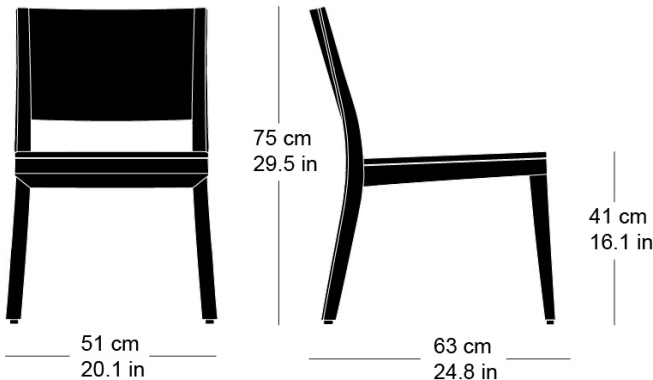

Siège, assise avec rembourrage confort, dossier en

contreplaqué moulé 3D, rembourré à l'avant, dossiers et pieds en bois massif courbé, empilable

L51, P63, H75, HAss41

Hannes Wettstein, 2007

Chair, seat with comfort upholstery, moulded plywood back, upholstered on the front, rear legs and rear cross-brace solid bentwood, stackable

W51, D63, H75, SH41

Varianten / variantes / variants

lounge
6-693

lounge
6-693a

lounge
6-695a

lounge
6-675

lounge
6-675a

Technische Angaben / specifications / specifications

Masse / mesure / measure

Gewicht / ponds / weight 6.4 kg 12.8 lb

Polsterung / rembourrage / upholstery ja / oui / yes

Stapelung / empilage / stacking 5 Stühle / chaises / chairs

lounge esprit 6-695

Holzarten / types de bois / types of wood