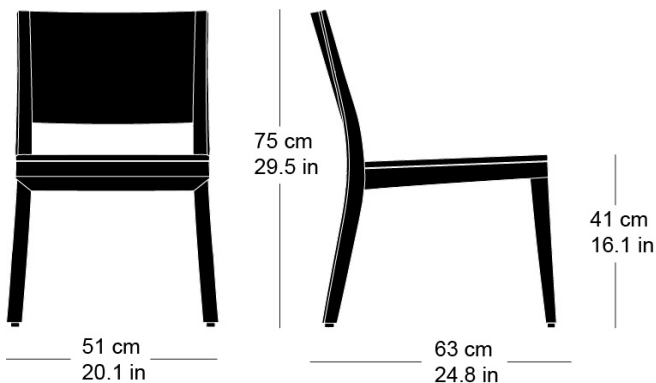

Siège, assise avec rembourrage confort, dossier en contreplaqué moulé 3D, rembourré à l'avant, dossiers et pieds en bois massif courbé, empilable

L51, P63, H75, HAss41

Hannes Wettstein, 2007

Chair, seat with comfort upholstery, moulded plywood back, upholstered on the front, rear legs and rear cross-brace solid bentwood, stackable

W51, D63, H75, SH41

Varianten / variantes / variants

Lounge
6-693

Lounge
6-693a

Lounge
6-695a

Lounge
6-675

Lounge
6-675a

Technische Angaben / specifications / specifications

Masse / mesure / measure

Gewicht / ponds / weight 6.4 kg 12.8 lb

Polsterung / rembourrage / upholstery ja / oui / yes

Stapelung / empilage / stacking 5 Stühle / chaises / chairs

lounge esprit 6-695

Holzarten / types de bois / types of wood