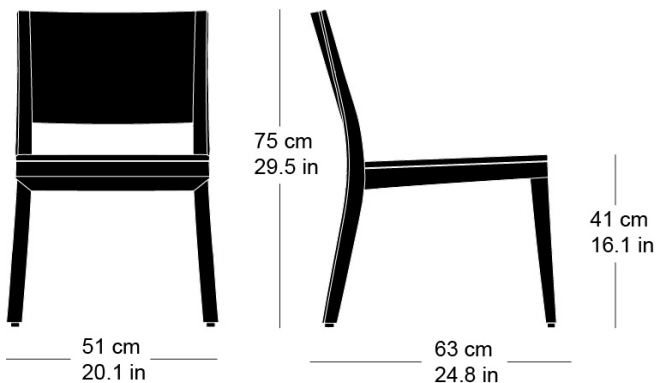

lounge esprit 6-695

Hannes Wettstein, 2007

Sessel, Sitz mit Komfortpolsterung, Rücken

Formsperrholz, Polster vorne aufgesetzt, Hinterfüsse und Rückenschwinge massiv gebogen, stapelbar

B51, T63, H75, SH41

Hannes Wettstein, 2007

Siège, assise avec rembourrage confort, dossier en

contreplaqué moulé 3D, rembourré à l'avant, dossiers et pieds en bois massif courbé, empilable

L51, P63, H75, HAss41

Hannes Wettstein, 2007

Chair, seat with comfort upholstery, moulded plywood back, upholstered on the front, rear legs and rear cross-brace solid bentwood, stackable

W51, D63, H75, SH41

Varianten / variantes / variants

Lounge
6-693Lounge
6-693aLounge
6-695aLounge
6-675Lounge
6-675a

Technische Angaben / specifications / specifications

Masse / mesure / measure

Gewicht / ponds / weight 6.4 kg 12.8 lb