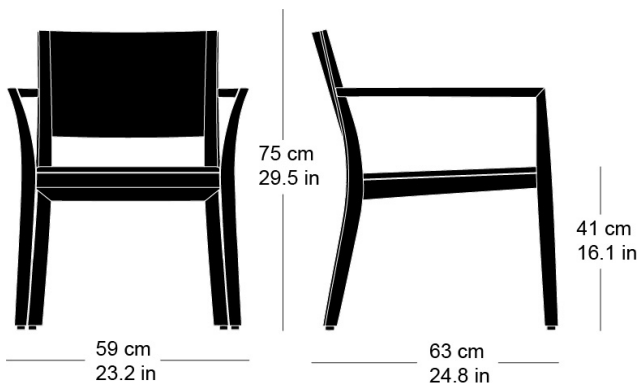

lounge esprit 6-695a

Hannes Wettstein, 2007

Sessel, Sitz mit Komfortpolsterung, Rücken
Formsperrholz, Polster vorne aufgesetzt, Füsse und
Rückenschwinge massiv gebogen, stapelbar
B59, T63, H75, SH41, ALH61

Hannes Wettstein, 2007

Siège, assise avec rembourrage confort, dossier en
contreplaqué moulé 3D, rembourré à l'avant, dossiers et
pieds en bois massif courbé, empilable
L59, P63, H75, HAss41, HAcc61

Hannes Wettstein, 2007

Chair, seat with comfort upholstery, moulded plywood
back, upholstered on the front, legs and rear cross-brace
solid bentwood, stackable
W59, D63, H75, SH41, ALH61

Varianten / variantes / variants

Lounge
6-693Lounge
6-693aLounge
6-695Lounge
6-675Lounge
6-675a

Technische Angaben / specifications / specifications

Masse / mesure / measure

Gewicht / poids / weight 7.2 kg 14.4 lb

Polsterung / rembourrage /
upholstery ja / oui / yes

Stapelung / empilage / stacking 4 Stühle / chaises / chairs