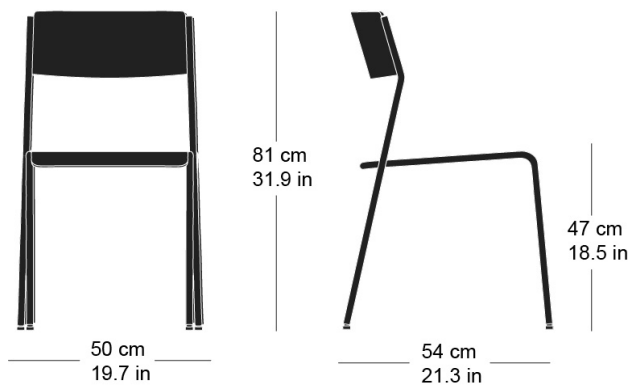

esposito 8-360

Urs Esposito, 1998

Sitz und Rücken Formsperrholz, Metallgestell verchromt,
stapelbar, Reihenverbindung möglich
B50, T54, H81, SH47

Urs Esposito, 1998

Assise et dossier en contreplaqué moulé, fixation invisible
du dossier, châssis en acier chromé, empilable, système
d'accouplement en option
L50, P54, H81, HAss47

Urs Esposito, 1998

Seat and back moulded plywood, metal frame chrome-
plated, stackable, optional row connector
W50, D54, H81, SH47

Technische Angaben / specifications / specifications

Masse / mesure / measure

Gewicht / poids / weight 5.4 kg 10.8 lb

Reihenverbindung /
accouplement / mating system ja / oui / yes

Stapelung / empilage / stacking 20 Stühle / chaises / chairs

esposito 8-360

Holzarten / types de bois / types of wood