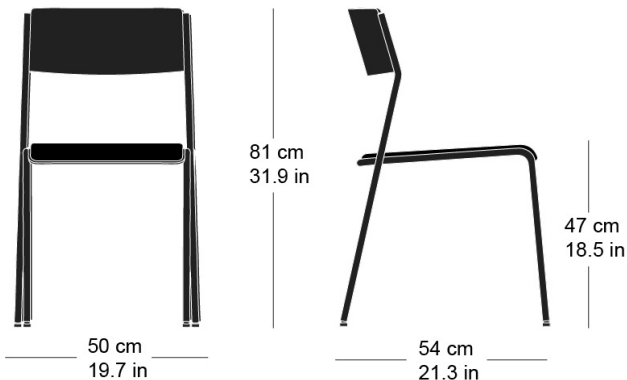

esposito 8-363

Urs Esposito, 1998

Sitz gepolstert, Rücken Formsperrholz, Metallgestell
verchromt, stapelbar, Reihenverbindung möglich
B50, T54, H81, SH47

Urs Esposito, 1998

Assise rembourrée, dossier en contreplaqué moulé fixé
de façon invisible, châssis en acier chromé, empilable,
système d'accouplement en option
L50, P54, H81, HAss47

Urs Esposito, 1998

Seat upholstered, moulded plywood back, metal frame
chrome-plated, stackable, optional row connector
W50, D54, H81, SH47

Varianten / variantes / variants

esposito
8-360

esposito
8-364

Technische Angaben / specifications / specifications**Masse / mesure / measure**

Gewicht / ponds / weight 5.5 kg 11.0 lb

Reihenverbindung /
accouplement / mating system ja / oui / yes

Stapelung / empilage / stacking 10 Stühle / chaises / chairs

esposito 8-363

Holzarten / types de bois / types of wood