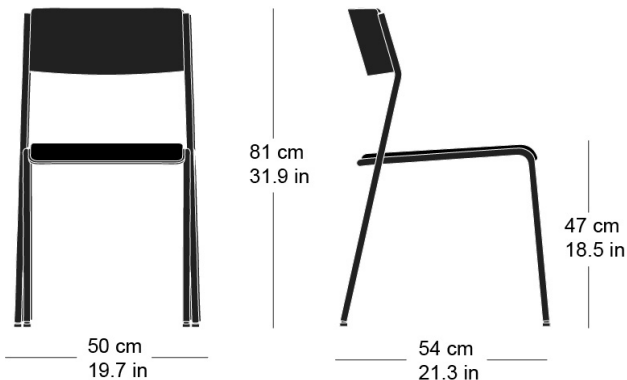

**esposito 8-363**

Urs Esposito, 1998

Sitz gepolstert, Rücken Formsperrholz, Metallgestell  
verchromt, stapelbar, Reihenverbindung möglich  
B50, T54, H81, SH47

Urs Esposito, 1998

Assise rembourrée, dossier en contreplaqué moulé fixé  
de façon invisible, châssis en acier chromé, empilable,  
système d'accouplement en option  
L50, P54, H81, HAss47

Urs Esposito, 1998

Seat upholstered, moulded plywood back, metal frame  
chrome-plated, stackable, optional row connector  
W50, D54, H81, SH47

**Varianten / variantes / variants**

esposito  
8-360

esposito  
8-364

**Technische Angaben / specifications / specifications****Masse / mesure / measure**

Gewicht / ponds / weight 5.5 kg 11.0 lb

Reihenverbindung /  
accouplement / mating system ja / oui / yes

Stapelung / empilage / stacking 10 Stühle / chaises / chairs