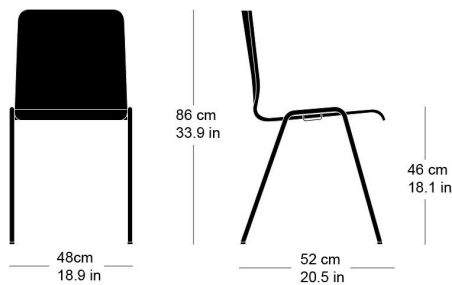

**plenum 8-320**

Conception d'usine, 1956

Sitzschale Formsperrholz, Metallgestell verchromt,  
sichtbar genietet, stapelbar, Reihenverbindung möglich,  
Achsabstand 49cm,  
B48, T52, H85, SH46

Conception d'usine, 1956

Coque en contreplaqué moulé, rivetage apparent, châssis  
en métal chromé, empilable, système d'accouplement en  
option, distance axiale 49cm  
L48, P52, H85, HAss46

Conception d'usine, 1956

Seat shell moulded plywood, chrome-plated metal frame,  
exposed rivets, stackable, axis-distance 49cm, optional  
row connector  
W48, D52, H85, SH46

**Technische Angaben / specifications / specifications**

Masse / mesure / measure

Gewicht / ponds / weight 5.1 kg 10.2 lb

Reihenverbindung /  
accouplement / mating system ja / oui / yes

Stapelung / empilage / stacking 12 Stühle / chaises / chairs