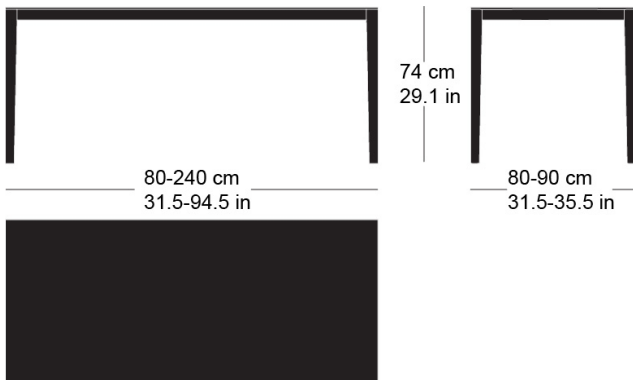

**mi t-1610**

Waeber/Dickenmann, 2011

4-Fusstisch, Tischblatt aus Sperrholz furniert (Buche in Schälfurnier), belegt mit Kunstharzplatten oder Linoleum.  
Tischuntergestell in Massivholz, Tischunterkante: 68.5cm  
Tischhöhe: 74cm

Waeber/Dickenmann, 2011

Table à 4 pieds, plateau en multiplis plaqué bois (placage déroulé de hêtre), recouvert d'aggloméré plaqué stratifié ou de lino, châssis de table en bois massif, bord inférieur de la table: 68.5cm

Hauteur de table: 74cm

Waeber/Dickenmann, 2011

4-legged table, table top made of veneered plywood (beech rotary-cut veneer), covered with synthetic resin panels or linoleum. Table base frame in solid wood, table lower edge: 68.5cm.

Table height: 74cm

**Technische Angaben / specifications / specifications**

Masse / mesure / measure

Gleiter justierbar / patins  
réglables / adjustable glides

ja / oui / yes

**mi t-1610**