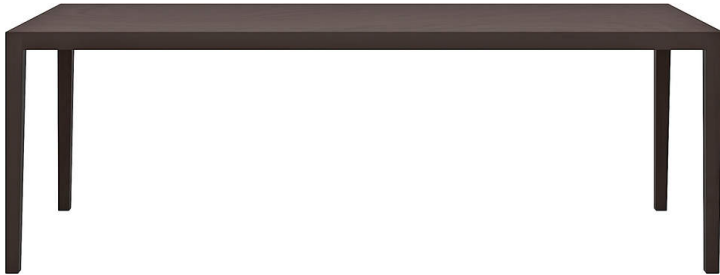

**mi t-1610**

Waeber/Dickenmann, 2011

4-Fusstisch, Tischblatt aus Sperrholz furniert (Buche in Schälfurnier), belegt mit Kunstharzplatten oder Linoleum.  
Tischuntergestell in Massivholz, Tischunterkante: 68.5cm  
Tischhöhe: 74cm

Waeber/Dickenmann, 2011

Table à 4 pieds, plateau en multiplis plaqué bois (placage déroulé de hêtre), recouvert d'aggloméré plaqué stratifié ou de lino, châssis de table en bois massif, bord inférieur de la table: 68.5cm

Hauteur de table: 74cm

Waeber/Dickenmann, 2011

4-legged table, table top made of veneered plywood (beech rotary-cut veneer), covered with synthetic resin panels or linoleum. Table base frame in solid wood, table lower edge: 68.5cm.

Table height: 74cm

**Technische Angaben / specifications / specifications**

Masse / mesure / measure

Gleiter justierbar / patins  
réglables / adjustable glides

ja / oui / yes

**mi t-1610**