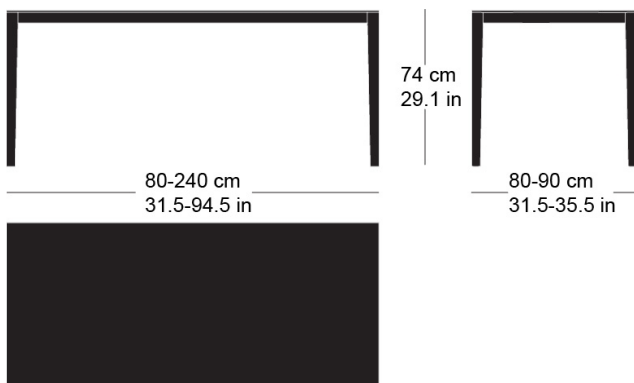

**mi t-1610**

Waeber/Dickenmann, 2011

4-Fusstisch, Tischblatt aus Sperrholz furniert (Buche in Schälfurnier), belegt mit Kunstharzplatten oder Linoleum.  
Tischuntergestell in Massivholz, Tischunterkante: 68.5cm  
Tischhöhe: 74cm

Waeber/Dickenmann, 2011

Table à 4 pieds, plateau en bois en contreplaqué multiplis (placage déroulé en bois de hêtre), revêtement stratifié ou linoléum, châssis de table en bois massif, bord inférieur de la table 68.5cm, hauteur de table 74cm.

Waeber/Dickenmann, 2011

4-legged table, table top made of veneered plywood (beech rotary-cut veneer), covered with synthetic resin panels or linoleum. Table base frame in solid wood, table lower edge: 68.5cm.

Table height: 74cm

**Technische Angaben / specifications / specifications**

Masse / mesure / measure

Gleiter justierbar / patins  
réglables / adjustable glides

ja / oui / yes

**mi t-1610**