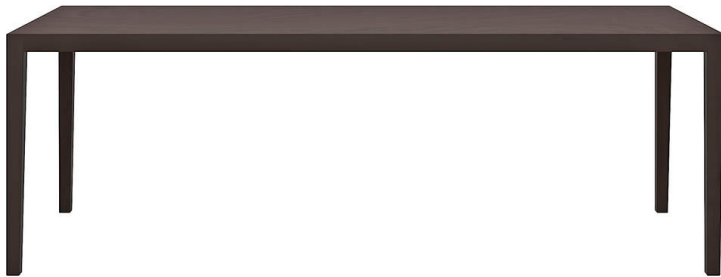

**mi t-1610**

Waeber/Dickenmann, 2011

4-Fusstisch, Tischblatt aus Sperrholz furniert (Buche in Schälfurnier), belegt mit Kunstharzplatten oder Linoleum.  
Tischuntergestell in Massivholz, Tischunterkante: 68.5cm  
Tischhöhe: 74cm

Waeber/Dickenmann, 2011

Table à 4 pieds, plateau en bois en contreplaqué multiplis (placage déroulé en bois de hêtre), revêtement stratifié ou linoléum, châssis de table en bois massif, bord inférieur de la table 68.5cm, hauteur de table 74cm.

Waeber/Dickenmann, 2011

4-legged table, table top made of veneered plywood (beech rotary-cut veneer), covered with synthetic resin panels or linoleum. Table base frame in solid wood, table lower edge: 68.5cm.

Table height: 74cm

**Technische Angaben / specifications / specifications**

Masse / mesure / measure

Gleiter justierbar / patins  
réglables / adjustable glides

ja / oui / yes

**mi t-1610**