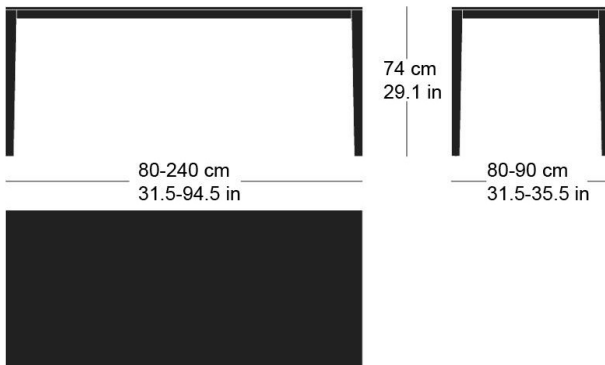

**mi massiv t-1615**

Waeber/Dickenmann, 2011

4-Fusstisch, Tischblatt und Untergestell aus Massivholz,  
Tischunterkante: 67.5cm  
Tischhöhe: 75cm

Waeber/Dickenmann, 2011

Table à 4 pieds, plateau et châssis de table en bois  
massif, bord inférieur de la table 67.5cm, hauteur de table  
75cm.

Waeber/Dickenmann, 2011

4-legged table, table top and base frame made of solid  
wood, table lower edge: 67.5cm  
Table height: 75cm

**Technische Angaben / specifications / specifications****Masse / mesure / measure**