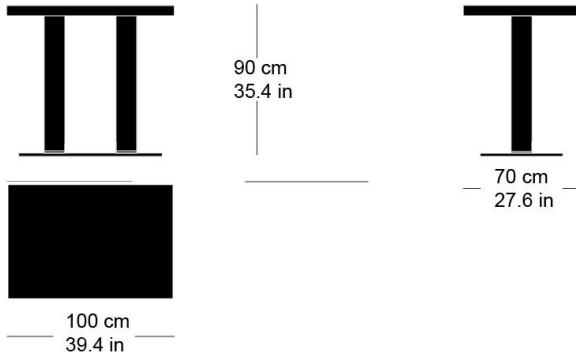

rq t-2008

Technische Angaben / specifications / specifications
Masse / mesure / measure

Gleiter justierbar / patins
réglables / adjustable glides

ja / oui / yes