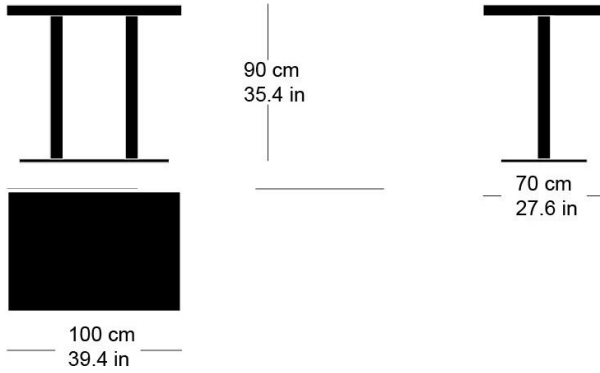

rq light t-2008

Technische Angaben / specifications / specifications

Masse / mesure / measure

Gleiter justierbar / patins
réglables / adjustable glides

ja / oui / yes