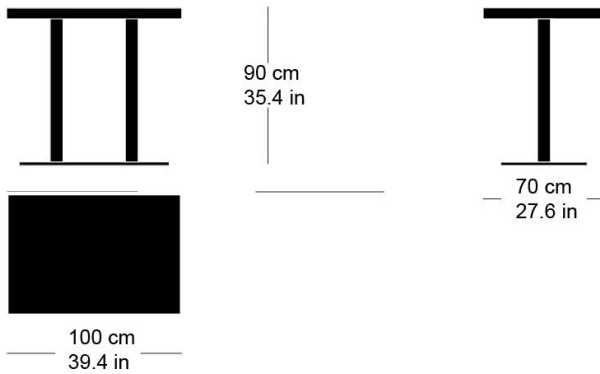

**rq light t-2008**

Conception d'usine, 2003

Tisch mit zwei Metallsäulen, Säulen und Sockelplatte pulverbeschichtet, Tischblatt in Massivholz, Kunstharz, Linoleum oder furniert. (Variante: Tischhöhe 110cm)

Tischhöhe: 90cm

Conception d'usine, 2003

Table avec pied central, socle en acier, plateau de table (sur mesure) en bois massif, résine synthétique, linoleum ou plaqué (Variante: tableau 110cm)

Hauteur de table: 90cm

Conception d'usine, 2003

Table with two metal pillars, pillars and base plate powder-coated, table top in solid wood, synthetic resin, linoleum or veneered. (Variant: Table height 110cm)

Table height: 90cm

RQ Light  
t-2009

**rq light t-2008**

Technische Angaben / specifications / specifications

Masse / mesure / measure

Filzgleiter geklebt, nicht justierbar ja / oui / yes  
/ Patins en feutre collés, non  
réglables / Felt glides, glued on,  
non-adjustable