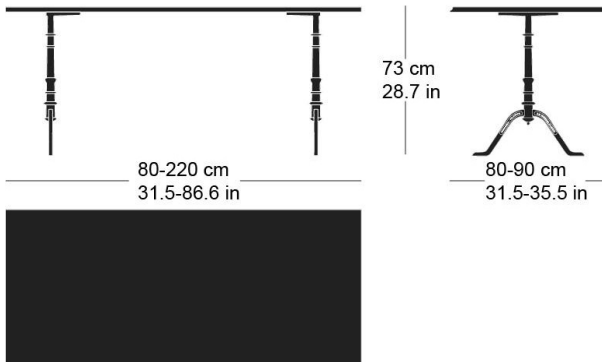

gloria t-1002

Conception d'usine, 1925

Tischblatt und Kanten nach Mass in Massivholz, Füsse aus Gusseisen anthrazit lackiert und mit Original-Schriftzug versehen, verstellbare Boden-Gleiter, Tischblatt mit Gratleisten, 30 mm stark, Fussbreite: 58.5cm
Tischhöhe: 73cm

Conception d'usine, 1925

Plateau et contours de table en bois massif, sur mesure, pieds en fonte laqués anthracite avec lettrage original, patins réglables, plateau de table avec profilés d'arrêt, épaisseur 30 mm, largeur des pieds 58,5cm, hauteur de table 73cm.

Conception d'usine, 1925

Table top and edges made to measure in solid wood, cast iron legs with anthracite painted finish with original lettering, adjustable floor sliders, table top with dovetail battens, 30 mm thick, leg width: 58.5cm
Table height: 73cm

Varianten / variantes / variants

Gloria
t-1022

Gloria
t-1004r

Gloria
t-1004q

Technische Angaben / specifications / specifications

Masse / mesure / measure

Gleiter justierbar / patins
réglables / adjustable glides