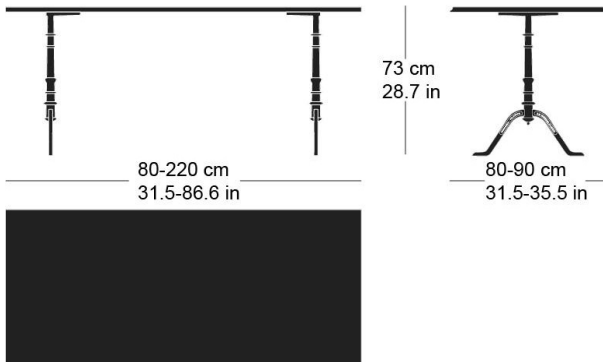

gloria t-1002

Conception d'usine, 1925

Tischblatt und Kanten nach Mass in Massivholz, Füsse aus Gusseisen anthrazit lackiert und mit Original-Schriftzug versehen, verstellbare Boden-Gleiter, Tischblatt mit Gratleisten, 30 mm stark, Fussbreite: 58.5cm
Tischhöhe: 73cm

Conception d'usine, 1925

Plateau et contours de table en bois massif, sur mesure, pieds en fonte laqués anthracite avec lettrage original, patins réglables, plateau de table avec profilés d'arrêt, épaisseur 30 mm, largeur des pieds 58,5cm, hauteur de table 73cm.

Conception d'usine, 1925

Table top and edges made to measure in solid wood, cast iron legs with anthracite painted finish with original lettering, adjustable floor sliders, table top with dovetail battens, 30 mm thick, leg width: 58.5cm
Table height: 73cm

Varianten / variantes / variants

gloria
t-1022

gloria
t-1004r

gloria
t-1004q

Technische Angaben / specifications / specifications

Masse / mesure / measure

Gleiter justierbar / patins
réglables / adjustable glides