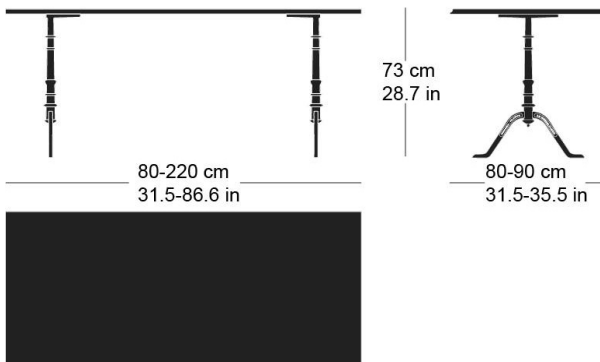

gloria t-1002

Conception d'usine, 1925

Tischblatt und Kanten nach Mass in Massivholz, Füsse aus Gusseisen anthrazit lackiert und mit Original-Schriftzug versehen, verstellbare Boden-Gleiter, Tischblatt mit Gratleisten, 30 mm stark, Fussbreite: 58.5cm
Tischhöhe: 73cm

Conception d'usine, 1925

Plateau et contours de table en bois massif, sur mesure, pieds en fonte laqués anthracite avec lettrage original, patins réglables, plateau de table avec profilés d'arrêt, épaisseur 30 mm, largeur des pieds 58,5cm, hauteur de table 73cm.

Conception d'usine, 1925

Table top and edges made to measure in solid wood, cast iron legs with anthracite painted finish with original lettering, adjustable floor sliders, table top with dovetail battens, 30 mm thick, leg width: 58.5cm
Table height: 73cm

Varianten / variantes / variants

gloria
t-1022

gloria
t-1004r

gloria
t-1004q

Technische Angaben / specifications / specifications

Masse / mesure / measure

Gleiter justierbar / patins
réglables / adjustable glides