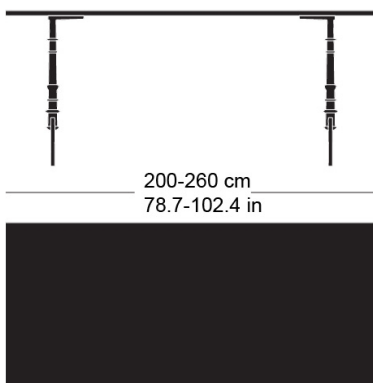

## gloria t-1022

Conception d'usine, 1925

Tischblatt und Kanten nach Mass in Massivholz, Füsse aus Gusseisen anthrazit lackiert und mit Original-Schriftzug versehen, verstellbare Boden-Gleiter, Tischblatt mit Gratleisten, 30 mm stark, Fussbreite: 73.5cm  
Tischhöhe: 73cm

Conception d'usine, 1925

Plateau et contours de table en bois massif, sur mesure, pieds en fonte laqués anthracite avec lettrage original, patins réglables, plateau de table avec profilés d'arrêt, épaisseur 30 mm, largeur des pieds 58,5cm, hauteur de table 73cm.

Conception d'usine, 1925

Table top and edges made to measure in solid wood, cast iron legs with anthracite painted finish with original lettering, adjustable floor sliders, table top with dovetail battens, 30 mm thick, leg width: 73.5cm  
Table height: 73cm

#### Masse / mesure / measure

73 cm  
28.7 in

Gleiter justierbar / patins  
réglables / adjustable glides

ja / oui / yes

**gloria t-1022**