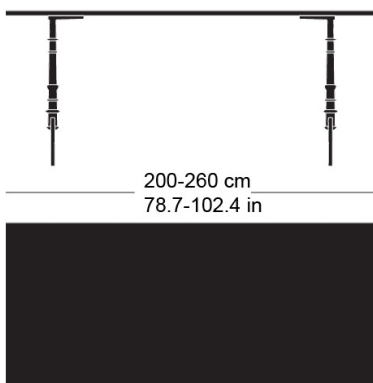

## gloria t-1022

Conception d'usine, 1925

Tischblatt und Kanten nach Mass in Massivholz, Füsse aus Gusseisen anthrazit lackiert und mit Original-Schriftzug versehen, verstellbare Boden-Gleiter, Tischblatt mit Gratleisten, 30 mm stark, Fussbreite: 73.5cm  
Tischhöhe: 73cm

Conception d'usine, 1925

Plateau et contours de table en bois massif, sur mesure, pieds en fonte laqués anthracite avec lettrage original, patins réglables, plateau de table avec profilés d'arrêt, épaisseur 30 mm, largeur des pieds 58,5cm, hauteur de table 73cm.

Conception d'usine, 1925

Table top and edges made to measure in solid wood, cast iron legs with anthracite painted finish with original lettering, adjustable floor sliders, table top with dovetail battens, 30 mm thick, leg width: 73.5cm  
Table height: 73cm

#### Masse / mesure / measure

73 cm  
28.7 in

100-120 cm  
39.4-47.2 in

Gleiter justierbar / patins  
réglables / adjustable glides

ja / oui / yes

**gloria t-1022**