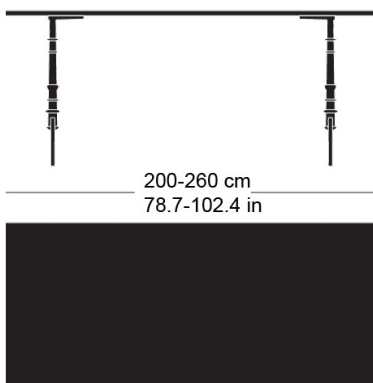

**gloria t-1022**

Conception d'usine, 1925

Tischblatt und Kanten nach Mass in Massivholz, Füsse aus Gusseisen anthrazit lackiert und mit Original-Schriftzug versehen, verstellbare Boden-Gleiter, Tischblatt mit Gratleisten, 30 mm stark, Fussbreite: 73.5cm  
Tischhöhe: 73cm

Conception d'usine, 1925

Plateau et contours de table en bois massif, sur mesure, pieds en fonte laqués anthracite avec lettrage original, patins réglables, plateau de table avec profilés d'arrêt, épaisseur 30 mm, largeur des pieds 58,5cm, hauteur de table 73cm.

Conception d'usine, 1925

Table top and edges made to measure in solid wood, cast iron legs with anthracite painted finish with original lettering, adjustable floor sliders, table top with dovetail battens, 30 mm thick, leg width: 73.5cm  
Table height: 73cm

## Masse / mesure / measure

73 cm  
28.7 in

100-120 cm  
39.4-47.2 in

Gleiter justierbar / patins  
réglables / adjustable glides

ja / oui / yes

**gloria t-1022**