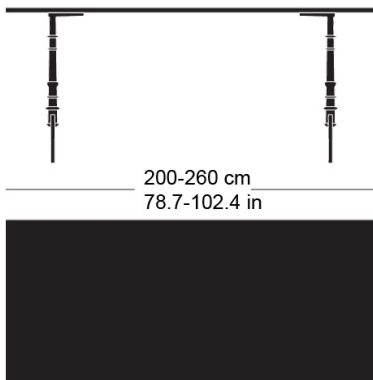

gloria t-1022

Conception d'usine, 1925

Tischblatt und Kanten nach Mass in Massivholz, Füsse aus Gusseisen anthrazit lackiert und mit Original-Schriftzug versehen, verstellbare Boden-Gleiter, Tischblatt mit Gratleisten, 30 mm stark, Fussbreite: 73.5cm
Tischhöhe: 73cm

Conception d'usine, 1925

Plateau et contours de table en bois massif, sur mesure, pieds en fonte laqués anthracite avec lettrage original, patins réglables, plateau de table avec profilés d'arrêt, épaisseur 30 mm, largeur des pieds 58,5cm, hauteur de table 73cm.

Conception d'usine, 1925

Table top and edges made to measure in solid wood, cast iron legs with anthracite painted finish with original lettering, adjustable floor sliders, table top with dovetail battens, 30 mm thick, leg width: 73.5cm
Table height: 73cm

Varianten / variantes / variants

Gloria
t-1002Gloria
t-1004rGloria
t-1004q

Technische Angaben / specifications / specifications

Masse / mesure / measure

73 cm
28.7 inGleiter justierbar / patins
réglables / adjustable glides