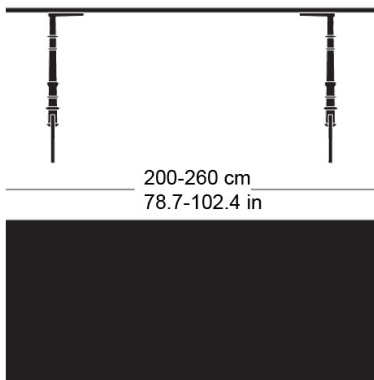

gloria t-1022

Conception d'usine, 1925

Tischblatt und Kanten nach Mass in Massivholz, Füsse aus Gusseisen anthrazit lackiert und mit Original-Schriftzug versehen, verstellbare Boden-Gleiter, Tischblatt mit Gratleisten, 30 mm stark, Fussbreite: 73.5cm
Tischhöhe: 73cm

Conception d'usine, 1925

Plateau et contours de table en bois massif, sur mesure, pieds en fonte laqués anthracite avec lettrage original, patins réglables, plateau de table avec profilés d'arrêt, épaisseur 30 mm, largeur des pieds 58,5cm, hauteur de table 73cm.

Conception d'usine, 1925

Table top and edges made to measure in solid wood, cast iron legs with anthracite painted finish with original lettering, adjustable floor sliders, table top with dovetail battens, 30 mm thick, leg width: 73.5cm
Table height: 73cm

Varianten / variantes / variants

gloria
t-1002

gloria
t-1004r

gloria
t-1004q

Technische Angaben / specifications / specifications

Masse / mesure / measure

73 cm
28.7 in

100-120 cm
39.4-47.2 in