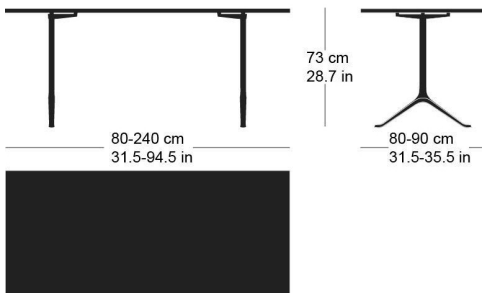

Studio Hannes Wettstein, 2012

Plateau et contours de table en bois massif, sur mesure, pieds en fonte laqués anthracite avec lettrage original, patins réglables, plateau de table avec profilés d'arrêt, épaisseur 30mm, largeur des pieds 61.5cm, hauteur de table 74cm.

Studio Hannes Wettstein, 2012

Table top and edges made to measure in solid wood, cast iron legs with anthracite painted finish with original lettering, adjustable floor sliders, table top with dovetail battens, 30mm thick, leg width: 61.5cm
Table height: 74cm

Varianten / variantes / variants

Savoy
t-1014r

Savoy
t-1014q

Technische Angaben / specifications / specifications

Masse / mesure / measure

Gleiter justierbar / patins
réglables / adjustable glides

ja / oui / yes