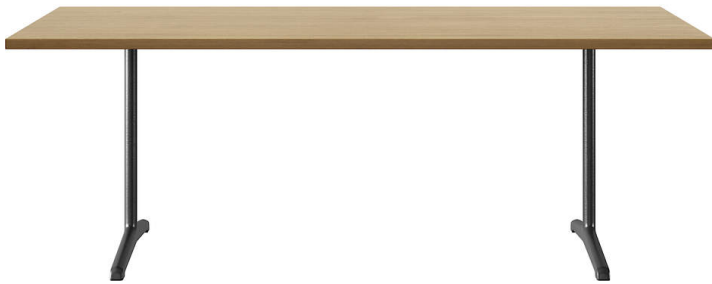

delta t-1670

Conception d'usine, 1932

Tischblatt und Kanten nach Mass in Massivholz, Füsse aus Gusseisen anthrazit lackiert, verstellbare Boden-Gleiter, Tischblatt mit Gratleisten, 30mm stark, Fussbreite: 63cm
Tischhöhe: 73cm

Conception d'usine, 1932

Plateau et contours de table en bois massif, sur mesure, pieds en fonte laqués anthracite, patins réglables, plateau de table avec profilés d'arrêt, épaisseur 30mm, largeur des pieds 63cm, hauteur de table 73cm.

Conception d'usine, 1932

Table top and edges made to measure in solid wood, cast iron legs with anthracite painted finish, adjustable floor sliders, table top with dovetail battens, 30mm thick, leg width: 63cm
Table height: 73cm

Varianten / variantes / variants

Delta
t-1690rDelta
t-1690q

Technische Angaben / specifications / specifications

Masse / mesure / measure

73 cm
28.7 inGleiter justierbar / patins
réglables / adjustable glides