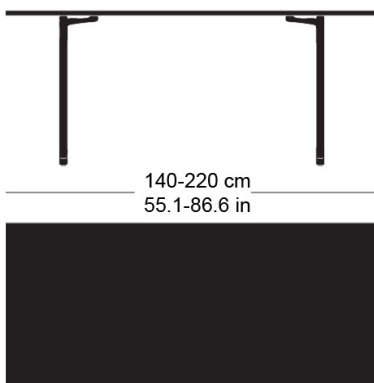

Conception d'usine, 1932

Plateau et contours de table en bois massif, sur mesure, pieds en fonte laqués anthracite, patins réglables, plateau de table avec profilés d'arrêt, épaisseur 30mm, largeur des pieds 63cm, hauteur de table 73cm.

Conception d'usine, 1932

Table top and edges made to measure in solid wood, cast iron legs with anthracite painted finish, adjustable floor sliders, table top with dovetail battens, 30mm thick, leg width: 63cm  
Table height: 73cm

## Technische Angaben / specifications / specifications

Masse / mesure / measure

140-220 cm  
55.1-86.6 in73 cm  
28.7 in80-90 cm  
31.5-35.5 inGleiter justierbar / patins  
réglables / adjustable glides