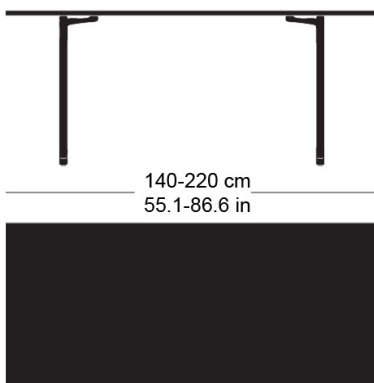

Technische Angaben / specifications / specifications

Masse / mesure / measure

140-220 cm
55.1-86.6 in

73 cm
28.7 in

80-90 cm
31.5-35.5 in

Gleiter justierbar / patins
réglables / adjustable glides

ja / oui / yes