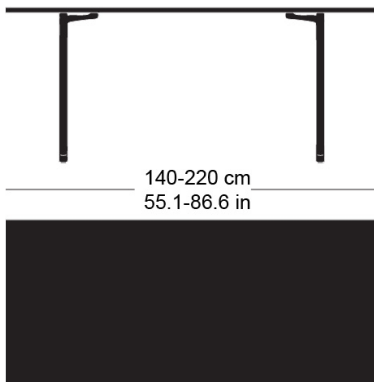

**delta t-1670**

Conception d'usine, 1932

Tischblatt und Kanten nach Mass in Massivholz, Füsse aus Gusseisen anthrazit lackiert, verstellbare Boden-Gleiter, Tischblatt mit Gratleisten, 30mm stark, Fussbreite: 63cm  
Tischhöhe: 73cm

Conception d'usine, 1932

Plateau et contours de table en bois massif, sur mesure, pieds en fonte laqués anthracite, patins réglables, plateau de table avec profilés d'arrêt, épaisseur 30mm, largeur des pieds 63cm, hauteur de table 73cm.

Conception d'usine, 1932

Table top and edges made to measure in solid wood, cast iron legs with anthracite painted finish, adjustable floor sliders, table top with dovetail battens, 30mm thick, leg width: 63cm  
Table height: 73cm

## Technische Angaben / specifications / specifications

Masse / mesure / measure

73 cm  
28.7 inGleiter justierbar / patins  
réglables / adjustable glides

ja / oui / yes

**delta t-1670**