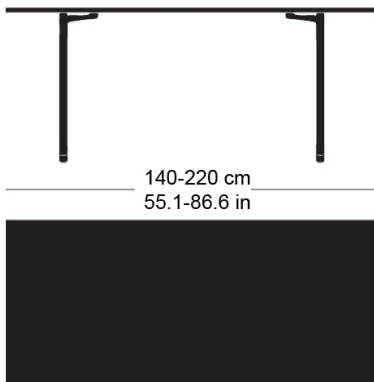

delta t-1670

Conception d'usine, 1932

Tischblatt und Kanten nach Mass in Massivholz, Füsse aus Gusseisen anthrazit lackiert, verstellbare Boden-Gleiter, Tischblatt mit Gratleisten, 30mm stark, Fussbreite: 63cm
Tischhöhe: 73cm

Conception d'usine, 1932

Plateau et contours de table en bois massif, sur mesure, pieds en fonte laqués anthracite, patins réglables, plateau de table avec profilés d'arrêt, épaisseur 30mm, largeur des pieds 63cm, hauteur de table 73cm.

Conception d'usine, 1932

Table top and edges made to measure in solid wood, cast iron legs with anthracite painted finish, adjustable floor sliders, table top with dovetail battens, 30mm thick, leg width: 63cm
Table height: 73cm

Varianten / variantes / variants

Delta
t-1690rDelta
t-1690q

Technische Angaben / specifications / specifications

Masse / mesure / measure

73 cm
28.7 inGleiter justierbar / patins
réglables / adjustable glides