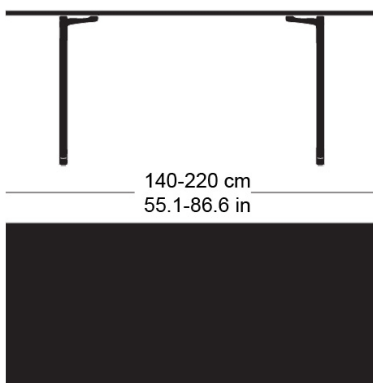

**delta t-1670**

Conception d'usine, 1932

Tischblatt und Kanten nach Mass in Massivholz, Füsse aus Gusseisen anthrazit lackiert, verstellbare Boden-Gleiter, Tischblatt mit Gratleisten, 30mm stark, Fussbreite: 63cm  
Tischhöhe: 73cm

Conception d'usine, 1932

Plateau et contours de table en bois massif, sur mesure, pieds en fonte laqués anthracite, patins réglables, plateau de table avec profilés d'arrêt, épaisseur 30mm, largeur des pieds 63cm, hauteur de table 73cm.

Conception d'usine, 1932

Table top and edges made to measure in solid wood, cast iron legs with anthracite painted finish, adjustable floor sliders, table top with dovetail battens, 30mm thick, leg width: 63cm  
Table height: 73cm

## Technische Angaben / specifications / specifications

Masse / mesure / measure

73 cm  
28.7 inGleiter justierbar / patins  
réglables / adjustable glides

ja / oui / yes

**delta t-1670**