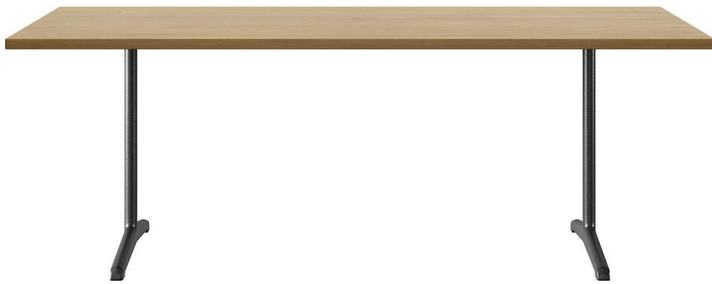

**delta t-1670**

Conception d'usine, 1932

Tischblatt und Kanten nach Mass in Massivholz, Füsse aus Gusseisen anthrazit lackiert, verstellbare Boden-Gleiter, Tischblatt mit Gratleisten, 30mm stark, Fussbreite: 63cm  
Tischhöhe: 73cm

Conception d'usine, 1932

Plateau et contours de table en bois massif, sur mesure, pieds en fonte laqués anthracite, patins réglables, plateau de table avec profilés d'arrêt, épaisseur 30mm, largeur des pieds 63cm, hauteur de table 73cm.

Conception d'usine, 1932

Table top and edges made to measure in solid wood, cast iron legs with anthracite painted finish, adjustable floor sliders, table top with dovetail battens, 30mm thick, leg width: 63cm  
Table height: 73cm

## Technische Angaben / specifications / specifications

Masse / mesure / measure

73 cm  
28.7 inGleiter justierbar / patins  
réglables / adjustable glides

ja / oui / yes

**delta t-1670**