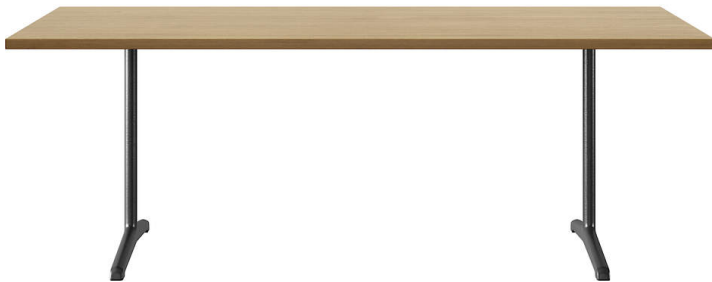

delta t-1670

Conception d'usine, 1932

Tischblatt und Kanten nach Mass in Massivholz, Füsse aus Gusseisen anthrazit lackiert, verstellbare Boden-Gleiter, Tischblatt mit Gratleisten, 30mm stark, Fussbreite: 63cm
Tischhöhe: 73cm

Conception d'usine, 1932

Plateau de table et chants en bois massif, sur mesure, pieds en fonte laqués anthracite, sous-pieds réglables, plateau de table avec profilés d'arrêt, épaisseur: 30mm, largeur des pieds: 63cm

Hauteur de table: 73cm

Conception d'usine, 1932

Table top and edges made to measure in solid wood, cast iron legs with anthracite painted finish, adjustable floor sliders, table top with dovetail battens, 30mm thick, leg width: 63cm
Table height: 73cm