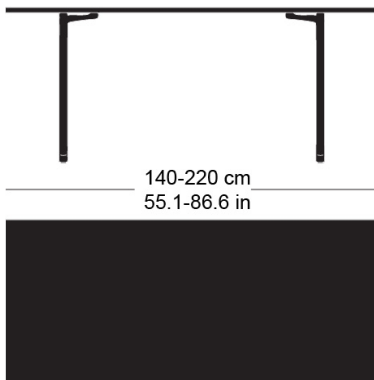

delta t-1670

Conception d'usine, 1932

Tischblatt und Kanten nach Mass in Massivholz, Füsse aus Gusseisen anthrazit lackiert, verstellbare Boden-Gleiter, Tischblatt mit Gratleisten, 30mm stark, Fussbreite: 63cm
Tischhöhe: 73cm

Conception d'usine, 1932

Plateau et contours de table en bois massif, sur mesure, pieds en fonte laqués anthracite, patins réglables, plateau de table avec profilés d'arrêt, épaisseur 30mm, largeur des pieds 63cm, hauteur de table 73cm.

Conception d'usine, 1932

Table top and edges made to measure in solid wood, cast iron legs with anthracite painted finish, adjustable floor sliders, table top with dovetail battens, 30mm thick, leg width: 63cm
Table height: 73cm

Varianten / variantes / variants

Delta
t-1690rDelta
t-1690q

Technische Angaben / specifications / specifications

Masse / mesure / measure

73 cm
28.7 inGleiter justierbar / patins
réglables / adjustable glides