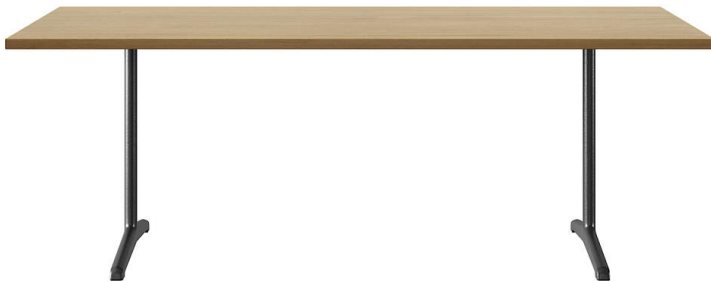

**delta t-1670**

Conception d'usine, 1932

Tischblatt und Kanten nach Mass in Massivholz, Füsse aus Gusseisen anthrazit lackiert, verstellbare Boden-Gleiter, Tischblatt mit Gratleisten, 30mm stark, Fussbreite: 63cm  
Tischhöhe: 73cm

Conception d'usine, 1932

Plateau et contours de table en bois massif, sur mesure, pieds en fonte laqués anthracite, patins réglables, plateau de table avec profilés d'arrêt, épaisseur 30mm, largeur des pieds 63cm, hauteur de table 73cm.

Conception d'usine, 1932

Table top and edges made to measure in solid wood, cast iron legs with anthracite painted finish, adjustable floor sliders, table top with dovetail battens, 30mm thick, leg width: 63cm  
Table height: 73cm

## Technische Angaben / specifications / specifications

Masse / mesure / measure

73 cm  
28.7 inGleiter justierbar / patins  
réglables / adjustable glides

ja / oui / yes

**delta t-1670**