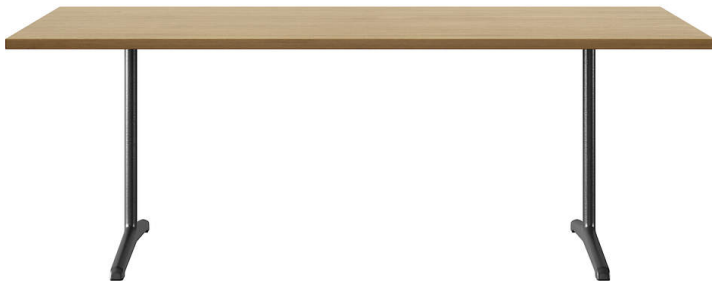

delta t-1670

Conception d'usine, 1932

Tischblatt und Kanten nach Mass in Massivholz, Füsse aus Gusseisen anthrazit lackiert, verstellbare Boden-Gleiter, Tischblatt mit Gratleisten, 30mm stark, Fussbreite: 63cm
Tischhöhe: 73cm

Conception d'usine, 1932

Plateau et contours de table en bois massif, sur mesure, pieds en fonte laqués anthracite, patins réglables, plateau de table avec profilés d'arrêt, épaisseur 30mm, largeur des pieds 63cm, hauteur de table 73cm.

Conception d'usine, 1932

Table top and edges made to measure in solid wood, cast iron legs with anthracite painted finish, adjustable floor sliders, table top with dovetail battens, 30mm thick, leg width: 63cm
Table height: 73cm

Varianten / variantes / variants

Delta
t-1690rDelta
t-1690q

Technische Angaben / specifications / specifications

Masse / mesure / measure

73 cm
28.7 inGleiter justierbar / patins
réglables / adjustable glides