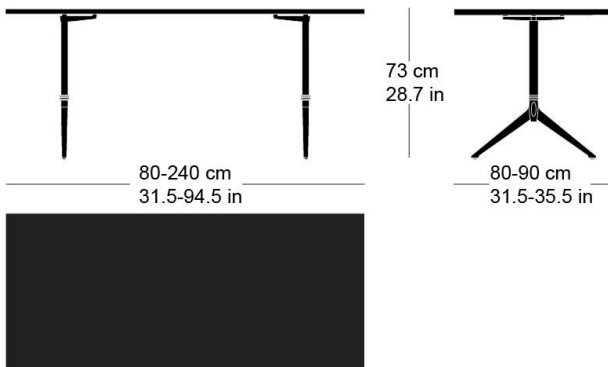

epoc t-1005

Conception d'usine, 1932

Tischblatt und Kanten nach Mass in Massivholz, Füsse aus Gusseisen anthrazit lackiert und mit Original-Schriftzug versehen, verstellbare Boden-Gleiter, Tischblatt mit Gratleisten, 30mm stark, Fussbreite: 55cm
Tischhöhe: 73cm

Conception d'usine, 1932

Plateau et contours de table en bois massif, sur mesure, pieds en fonte laqués anthracite avec lettrage original, patins réglables, plateau avec profilés d'arrêt, épaisseur 30mm, largeur des pieds 55cm, hauteur de table 73cm.

Conception d'usine, 1932

Table top and edges made to measure in solid wood, cast iron legs with anthracite painted finish with original lettering, adjustable floor sliders, table top with dovetail battens, 30mm thick, leg width: 55cm
Table height: 73cm

Varianten / variantes / variants

epoc
t-1006r

epoc
t-1006q

Technische Angaben / specifications / specifications

Masse / mesure / measure

Gleiter justierbar / patins
réglables / adjustable glides

ja / oui / yes