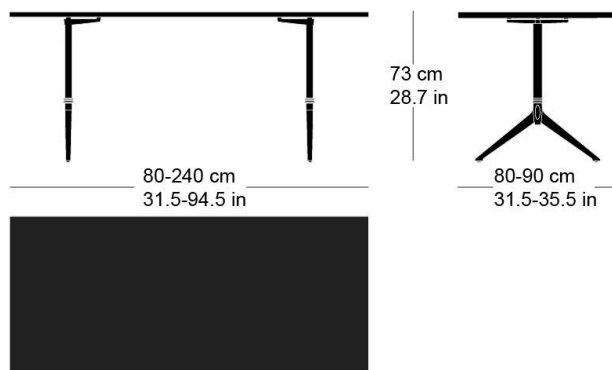

epoc t-1005

Conception d'usine, 1932

Tischblatt und Kanten nach Mass in Massivholz, Füsse aus Gusseisen anthrazit lackiert und mit Original-Schriftzug versehen, verstellbare Boden-Gleiter, Tischblatt mit Gratleisten, 30mm stark, Fussbreite: 55cm
Tischhöhe: 73cm

Conception d'usine, 1932

Plateau de table et chants en bois massif, sur mesure, pieds en fonte laqués anthracite avec logo original, sous-pieds réglables, plateau de table avec profilés d'arrêt, épaisseur: 30mm, largeur des pieds: 55cm
Hauteur de table: 73cm

Conception d'usine, 1932

Table top and edges made to measure in solid wood, cast iron legs with anthracite painted finish with original lettering, adjustable floor sliders, table top with dovetail battens, 30mm thick, leg width: 55cm
Table height: 73cm

Varianten / variantes / variants

epoc
t-1006r

epoc
t-1006q

Technische Angaben / specifications / specifications

Masse / mesure / measure

Gleiter justierbar / patins
réglables / adjustable glides

ja / oui / yes