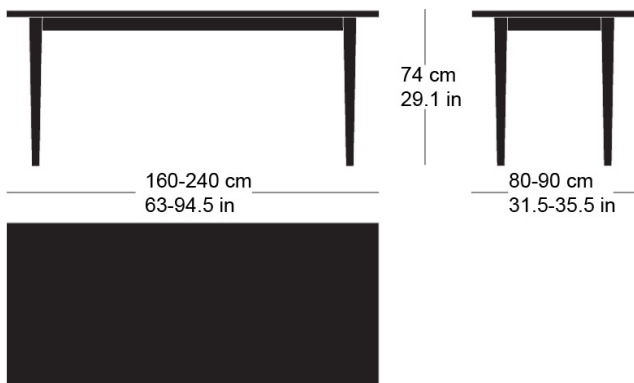

Technische Angaben / specifications / specifications

Masse / mesure / measure