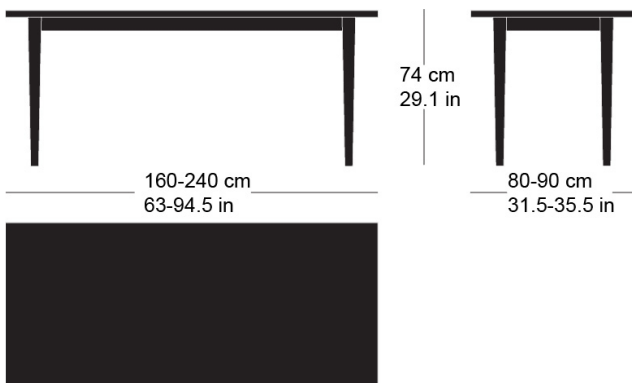

Technische Angaben / specifications / specifications

Masse / mesure / measure