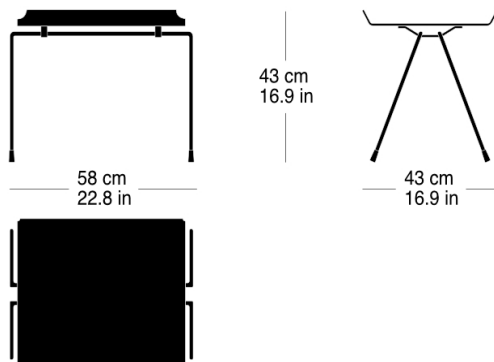

**stapeltischchen t-7030**

Hans Bellmann, 1954

Beistelltisch Formsperrholz, Metallgestell schwarz matt, stapelbar. Länge: 58cm; Breite: 43cm; Tischhöhe: 43cm

Hans Bellmann, 1954

Table d'appoint en contreplaqué moulé, support métallique noir mat, empilable. Longueur 58cm, largeur 43cm, hauteur de table 43cm.

Hans Bellmann, 1954

Moulded plywood side table, black matte metal frame, easy to stack. Longueur: 58cm; Largeur: 43cm; Table height: 43cm

**Technische Angaben / specifications / specifications**

Masse / mesure / measure

Gewicht / ponds / weight

4.3 kg 8.6 lb

Gleiter / patins / glides

Kunststoff / plastique /  
plastic

**stapeltischchen t-7030**

Holzarten / types de bois / types of wood

|                      |        |
|----------------------|--------|
| Noyer noir naturel   | HG 560 |
| Schwarznuss natur    | HG 560 |
| Natural black walnut | HG 560 |