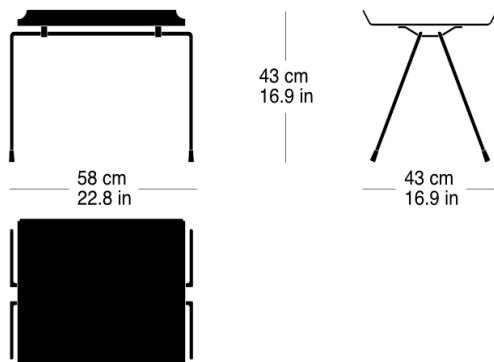

stapeltischchen t-7030

Hans Bellmann, 1954

Beistelltisch Formsperrholz, Metallgestell schwarz matt,
stapelbar. Länge: 58cm; Breite: 43cm;
Tischhöhe: 43cm

Hans Bellmann, 1954

Table d'appoint en contreplaqué moulé, support
métallique noir mat, empilable. Longueur 58cm, largeur
43cm, hauteur de table 43cm.

Hans Bellmann, 1954

Moulded plywood side table, black matte metal frame,
easy to stack. Longueur: 58cm; Largeur: 43cm;
Table height: 43cm

Technische Angaben / specifications / specifications

Masse / mesure / measure