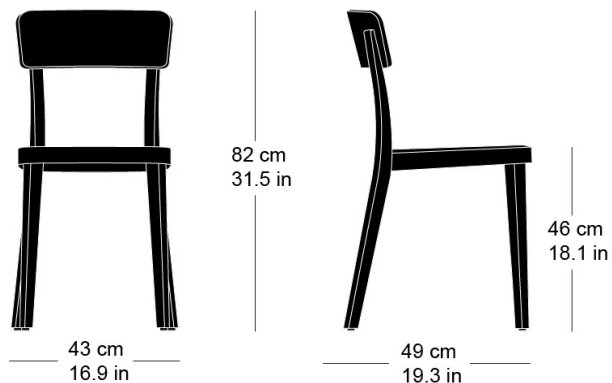

icon 1-340

Studio hannes wettstein, 2012
Sitz 3D-Formsperrholz, Rücken, Hinterfüsse und
Sitzzarge massiv gebogen
B43, T49, H82, SH46

Studio hannes wettstein, 2012
Assise en multiplis en 3D, dossier, pieds arrière et cadre
du siège en bois massif cintré
L43, P49, H82, HAss46

Studio hannes wettstein, 2012
3D moulded plywood seat, back, rear legs and seat frame
of solid bentwood
W43, D49, H82, SH46

Varianten / variantes / variants

icon
1-343

Technische Angaben / specifications / specifications

Masse / mesure / measure

Gewicht / ponds / weight 4.2 kg 8.4 lb

icon 1-340

Holzarten / types de bois / types of wood

Hêtre naturel BN 000 AM
Buche natur BN 000 AM
Beech natural BN 000 AM

Hêtre anthracite BB 200 SG
Buche anthrazit BB 200 SG
Beech anthracite BB 200 SG