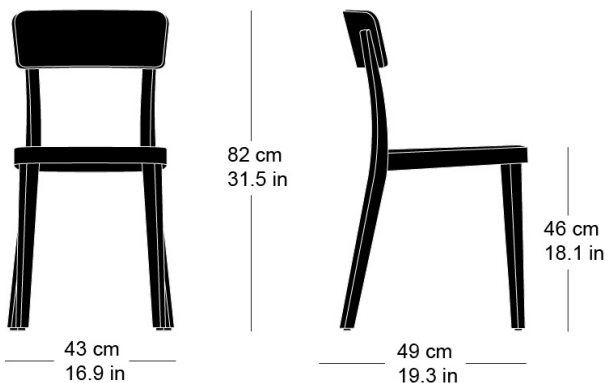

icon 1-340

Studio hannes wettstein, 2012
Sitz 3D-Formsperrholz, Rücken, Hinterfüsse und
Sitzzarge massiv gebogen
B43, T49, H82, SH46

Studio hannes wettstein, 2012
Assise en multiplis en 3D, dossier, pieds arrière et cadre
du siège en bois massif cintré
L43, P49, H82, HAss46

Studio hannes wettstein, 2012
3D moulded plywood seat, back, rear legs and seat frame
of solid bentwood
W43, D49, H82, SH46

Varianten / variantes / variants

icon
1-343

Technische Angaben / specifications / specifications

Masse / mesure / measure

Gewicht / ponds / weight 4.2 kg 8.4 lb

icon 1-340

Holzarten / types de bois / types of wood

Hêtre naturel HG 520
Buche natur HG 520
Natural beech HG 520

Hêtre anthracite HG 200
Buche anthrazit HG 200
Anthracite beech HG 200