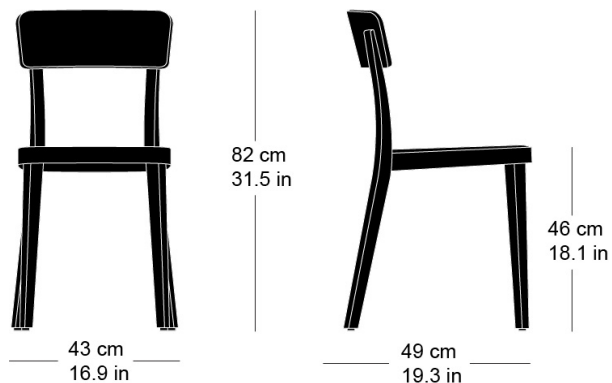

icon 1-340

Studio hannes wettstein, 2012
Sitz 3D-Formsperrholz, Rücken, Hinterfüsse und
Sitzzarge massiv gebogen
B43, T49, H82, SH46

Studio hannes wettstein, 2012
Assise en multiplis en 3D, dossier, pieds arrière et cadre
du siège en bois massif cintré
L43, P49, H82, HAss46

Studio hannes wettstein, 2012
3D moulded plywood seat, back, rear legs and seat frame
of solid bentwood
W43, D49, H82, SH46

Varianten / variantes / variants

icon
1-343

Technische Angaben / specifications / specifications

Masse / mesure / measure

Gewicht / ponds / weight 4.2 kg 8.4 lb

icon 1-340

Holzarten / types de bois / types of wood

| | |
|---------------|--------|
| Hêtre naturel | HG 520 |
| Buche natur | HG 520 |
| Natural beech | HG 520 |