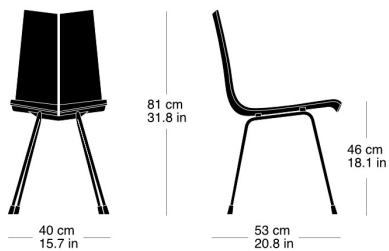

ga stuhl 7-070

Hans Bellmann, 1955

Sitzschale Formsperrholz zweiteilig, Metallgestell schwarz matt

B40, T53, H81, SH46

Hans Bellmann, 1955

Coque d'assise en contreplaqué moulé en deux parties

L40, P53, H81, HAss46

Hans Bellmann, 1955

Two-part moulded plywood seat shell, black matte metal frame

W40, D53, H81, SH46

Technische Angaben / specifications / specifications**Masse / mesure / measure****Gewicht / ponds / weight****4.3 kg 8.6 lb**