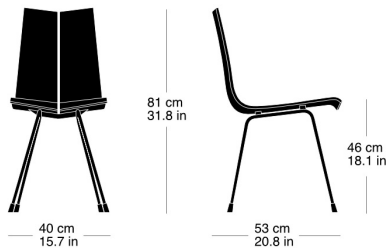

ga stuhl 7-070

Hans Bellmann, 1955
Sitzschale Formsperrholz zweiteilig, Metallgestell schwarz
matt
B40, T53, H81, SH46

Hans Bellmann, 1955
Coque d'assise en contreplaqué moulé en deux parties
L40, P53, H81, HAss46

Hans Bellmann, 1955
Two-part moulded plywood seat shell, black matte metal
frame
W40, D53, H81, SH46

Technische Angaben / specifications / specifications**Masse / mesure / measure****Gewicht / ponds / weight** 4.3 kg 8.6 lb