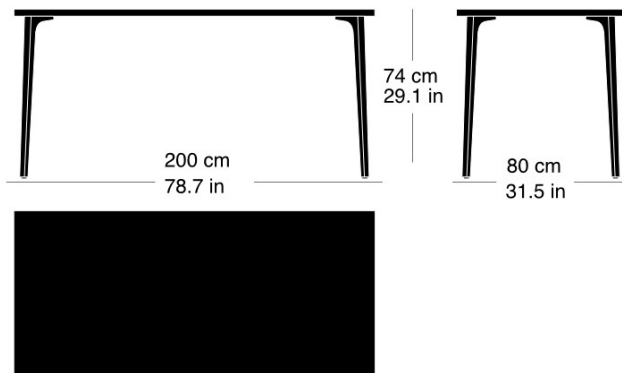

Technische Angaben / specifications / specifications

Masse / mesure / measure

Gleiter justierbar / patins
réglables / adjustable glides

ja / oui / yes