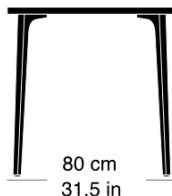

Moritz Schlatter, 2017

Table avec 4 pieds en fonte, laqués anthracite avec logo original, sous-pieds réglables, plateau de table en bois massif avec profilés d'arrêt, épaisseur: 30mm, hauteur de table: 74cm

Moritz Schlatter, 2017

Table with 4 cast iron legs, anthracite painted finish with original lettering, adjustable sliders, table top in solid wood with dovetail battens, 30mm thick, table height: 74cm

Varianten / variantes / variants

podia
t-1802

podia
t-1802B

podia
t-1804q

podia
t-1806

Technische Angaben / specifications / specifications

Masse / mesure / measure

Gleiter justierbar / patins
réglables / adjustable glides

ja / qui / yes