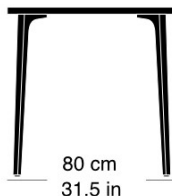

Moritz Schlatter, 2017

Table avec 4 pieds en fonte, laqués anthracite avec logo original, sous-pieds réglables, plateau de table en bois massif avec profilés d'arrêt, épaisseur: 30mm, hauteur de table: 74cm

Moritz Schlatter, 2017

Table with 4 cast iron legs, anthracite painted finish with original lettering, adjustable sliders, table top in solid wood with dovetail battens, 30mm thick, table height: 74cm

Varianten / variantes / variants

Podia
t-1802Podia
t-1802BPodia
t-1804qPodia
t-1806

Technische Angaben / specifications / specifications

Masse / mesure / measure

Gleiter justierbar / patins
réglables / adjustable glides

ja / qui / yes

podia t-1804r