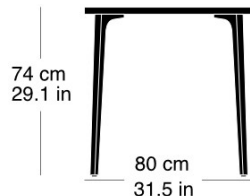

Moritz Schlatter, 2017

Table avec 4 pieds en fonte, laqués anthracite avec logo original, sous-pieds réglables, plateau de table en bois massif avec profilés d'arrêt, épaisseur: 30mm, hauteur de table: 74cm

Moritz Schlatter, 2017

Table with 4 cast iron legs, anthracite painted finish with original lettering, adjustable sliders, table top in solid wood with dovetail battens, 30mm thick, table height: 74cm

Varianten / variantes / variants

podia
t-1802

podia
t-1802B

podia
t-1804q

podia
t-1806

Technische Angaben / specifications / specifications

Masse / mesure / measure

80 cm
31.5 in

74 cm
29.1 in

80 cm
31.5 in

Gleiter justierbar / patins
réglables / adjustable glides

ja / qui / yes

podia t-1804r

Holzarten / types de bois / types of wood

Hêtre naturel HG 520
Buche natur HG 520
Natural beech HG 520

Hêtre anthracite HG 200
Buche anthrazit HG 200
Anthracite beech HG 200