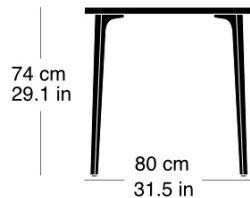

Moritz Schlatter, 2017

Table avec 4 pieds en fonte, laqués anthracite avec logo original, sous-pieds réglables, plateau de table en bois massif avec profilés d'arrêt, épaisseur: 30mm, hauteur de table: 74cm

Moritz Schlatter, 2017

Table with 4 cast iron legs, anthracite painted finish with original lettering, adjustable sliders, table top in solid wood with dovetail battens, 30mm thick, table height: 74cm

Varianten / variantes / variants

podia
t-1802

podia
t-1802B

podia
t-1804q

podia
t-1806

Technische Angaben / specifications / specifications

Masse / mesure / measure

Gleiter justierbar / patins
réglables / adjustable glides

ja / qui / yes