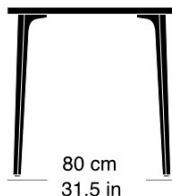

Moritz Schlatter, 2017

Table avec 4 pieds en fonte, laqués anthracite avec logo original, sous-pieds réglables, plateau de table en bois massif avec profilés d'arrêt, épaisseur: 30mm, hauteur de table: 74cm

Moritz Schlatter, 2017

Table with 4 cast iron legs, anthracite painted finish with original lettering, adjustable sliders, table top in solid wood with dovetail battens, 30mm thick, table height: 74cm

Varianten / variantes / variants

podia
t-1802

podia
t-1802B

podia
t-1804q

podia
t-1806

Technische Angaben / specifications / specifications

Masse / mesure / measure

80 cm
31.5 in

74 cm
29.1 in

80 cm
31.5 in

Gleiter justierbar / patins
réglables / adjustable glides

ja / qui / yes

podia t-1804r

Holzarten / types de bois / types of wood

Hêtre naturel HG 520
Buche natur HG 520
Natural beech HG 520

Hêtre anthracite HG 200
Buche anthrazit HG 200
Anthracite beech HG 200