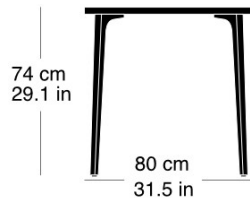

Moritz Schlatter, 2017

Table avec 4 pieds en fonte, laqués anthracite avec logo original, sous-pieds réglables, plateau de table en bois massif avec profilés d'arrêt, épaisseur: 30mm, hauteur de table: 74cm

Moritz Schlatter, 2017

Table with 4 cast iron legs, anthracite painted finish with original lettering, adjustable sliders, table top in solid wood with dovetail battens, 30mm thick, table height: 74cm

Varianten / variantes / variants

Podia
t-1802Podia
t-1802BPodia
t-1804qPodia
t-1806

Technische Angaben / specifications / specifications

Masse / mesure / measure

Gleiter justierbar / patins
réglables / adjustable glides

ja / qui / yes

podia t-1804r