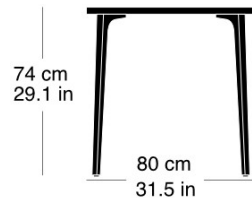

Moritz Schlatter, 2017

Table avec 4 pieds en fonte, laqués anthracite avec logo original, sous-pieds réglables, plateau de table en bois massif avec profilés d'arrêt, épaisseur: 30mm, hauteur de table: 74cm

Moritz Schlatter, 2017

Table with 4 cast iron legs, anthracite painted finish with original lettering, adjustable sliders, table top in solid wood with dovetail battens, 30mm thick, table height: 74cm

Varianten / variantes / variants

Podia
t-1802Podia
t-1802BPodia
t-1804qPodia
t-1806

Technische Angaben / specifications / specifications

Masse / mesure / measure

Gleiter justierbar / patins
réglables / adjustable glides

ja / qui / yes

podia t-1804r