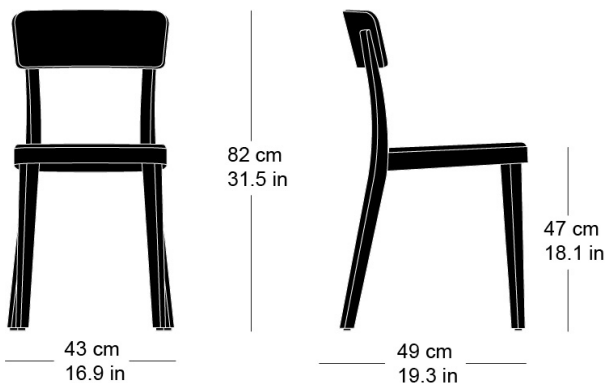

L43, P49, H82, HAss47

Studio hannes wettstein, 2012

3D upholstered seat, back, rear legs and seat frame of
solid bentwood

W43, D49, H82, SH47

Varianten / variantes / variants

icon
1-340

Technische Angaben / specifications / specifications

Masse / mesure / measure

Gewicht / ponds / weight 4.8 kg 9.6 lb

Polsterung / rembourrage /
upholstery ja / oui / yes

icon 1-343

Holzarten / types de bois / types of wood

Hêtre naturel HG 520
Buche natur HG 520
Natural beech HG 520