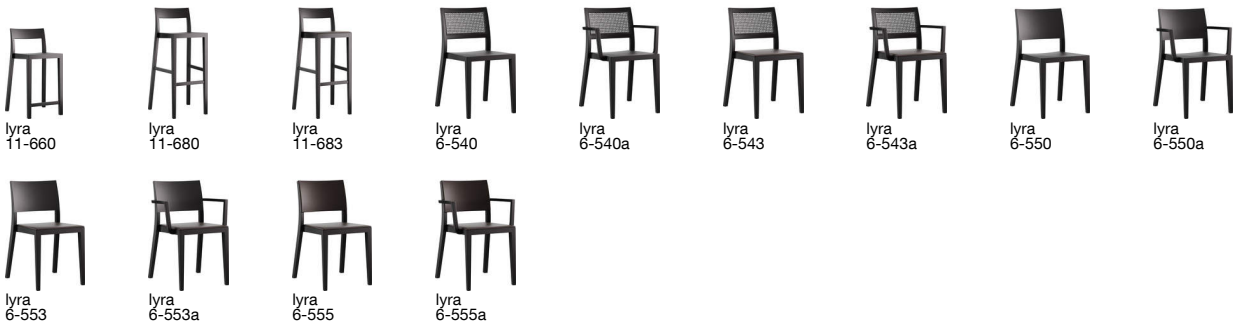

lyra tabouret 11-663

Hannes Wettstein, 2007

Sitz gepolstert, Hinterfüsse und Rücken massiv gebogen
B46, T44, H84, SH60

Hannes Wettstein, 2007

Assise rembourré, dossier et pieds arrière en bois massif
cintré

L46, P44, H84, HAss60

Hannes Wettstein, 2007

Upholstered seat, rear legs and back solid bentwood
W46, D44, H84, SH60

Varianten / variantes / variants

Technische Angaben / specifications / specifications

Masse / mesure / measure

Gewicht / ponds / weight 4.5 kg 9.0 lb

Polsterung / rembourrage /
upholstery ja / qui / yes

lyra tabouret 11-663

Holzarten / types de bois / types of wood

Hêtre naturel HG 520
Buche natur HG 520
Natural beech HG 520