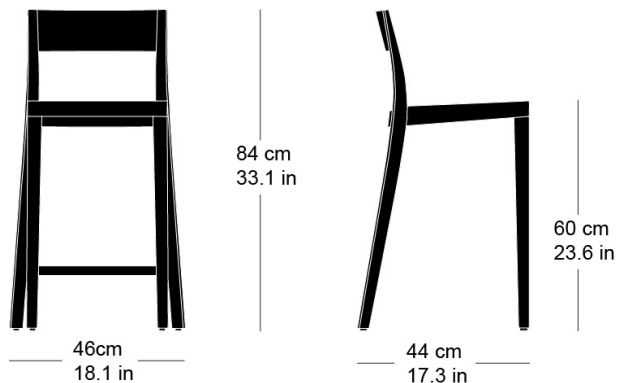

lyra tabouret 11-663

Hannes Wettstein, 2007

Sitz gepolstert, Hinterfüsse und Rücken massiv gebogen
B46, T44, H84, SH60

Hannes Wettstein, 2007

Assise rembourré, dossier et pieds arrière en bois massif
cintré

L46, P44, H84, HAss60

Hannes Wettstein, 2007

Upholstered seat, rear legs and back solid bentwood
W46, D44, H84, SH60

Varianten / variantes / variants

Technische Angaben / specifications / specifications

Masse / mesure / measure

Gewicht / ponds / weight 4.5 kg 9.0 lb

Polsterung / rembourrage /
upholstery ja / qui / yes

lyra tabouret 11-663

Holzarten / types de bois / types of wood

Hêtre naturel HG 520
Buche natur HG 520
Natural beech HG 520