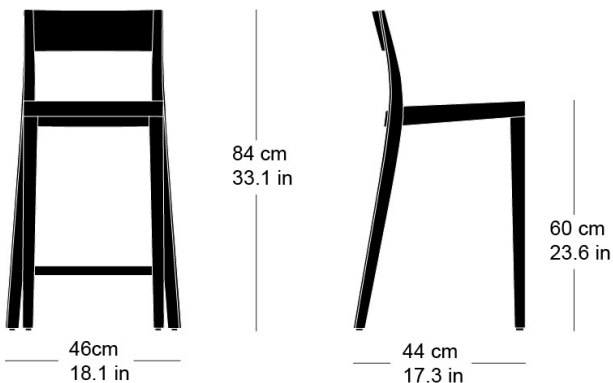

lyra tabouret 11-663

Hannes Wettstein, 2007

Sitz gepolstert, Hinterfüsse und Rücken massiv gebogen
B46, T44, H84, SH60

Hannes Wettstein, 2007

Assise rembourré, dossier et pieds arrière en bois massif
cintré

L46, P44, H84, HAss60

Hannes Wettstein, 2007

Upholstered seat, rear legs and back solid bentwood
W46, D44, H84, SH60

Varianten / variantes / variants

Technische Angaben / specifications / specifications

Masse / mesure / measure

Gewicht / ponds / weight 4.5 kg 9.0 lb

Polsterung / rembourrage /
upholstery ja / qui / yes

lyra tabouret 11-663

Holzarten / types de bois / types of wood

Hêtre naturel HG 520
Buche natur HG 520
Natural beech HG 520