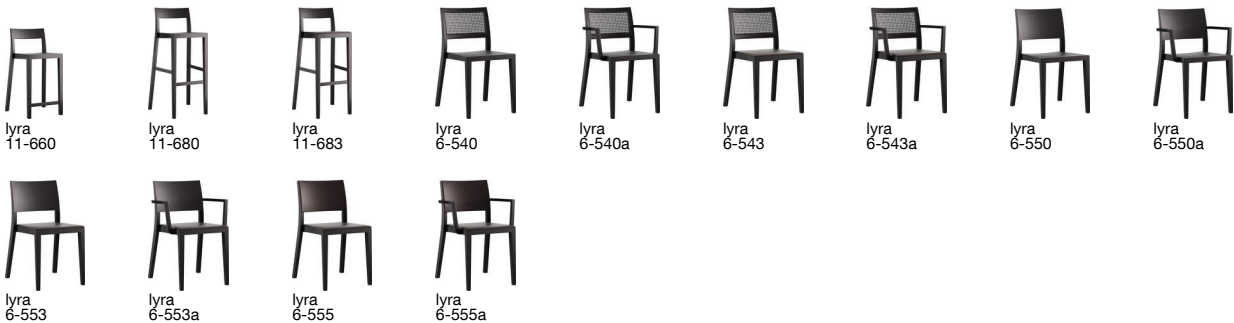

lyra tabouret 11-663

Hannes Wettstein, 2007

Sitz gepolstert, Hinterfüsse und Rücken massiv gebogen
B46, T44, H84, SH60

Hannes Wettstein, 2007

Assise rembourré, dossier et pieds arrière en bois massif
cintré

L46, P44, H84, HAss60

Hannes Wettstein, 2007

Upholstered seat, rear legs and back solid bentwood
W46, D44, H84, SH60

Varianten / variantes / variants

Technische Angaben / specifications / specifications

Masse / mesure / measure

Gewicht / ponds / weight 4.5 kg 9.0 lb

Polsterung / rembourrage /
upholstery ja / qui / yes

lyra tabouret 11-663

Holzarten / types de bois / types of wood

Hêtre naturel HG 520
Buche natur HG 520
Natural beech HG 520