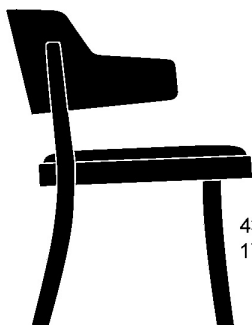

Frédéric Dedelley, 2019
Upholstered seat, moulded plywood back, rear legs and
seat frame solid bentwood
W61, D60, H76, SH43.5

Varianten / variantes / variants

Seley
1-425

Seley
12-423

Seley
17-423

Seley
17-425

Seley
16-423

Seley
1-460

Seley
1-463

Seley
1-465

Technische Angaben / specifications / specifications

Masse / mesure / measure

61 cm
24 in

76 cm
30 in

60 cm
23.6 in

43.5 cm
17.1 in

Gewicht / poids / weight 7.3 kg 14.6 lb

Polsterung / rembourrage / upholstery ja / oui / yes

seley 1-423

Holzarten / types de bois / types of wood

Belag / revêtement / surface

Hêtre naturel BN 000 AM
Buche natur BN 000 AM
Beech natural BN 000 AM