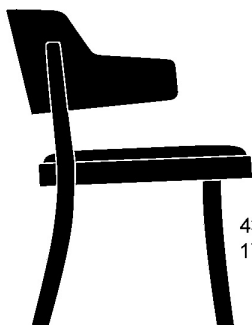

#### Masse / mesure / measure

61 cm  
24 in

76 cm  
30 in

43.5 cm  
17.1 in

60 cm  
23.6 in

Gewicht / ponds / weight

7.3 kg 14.6 lb