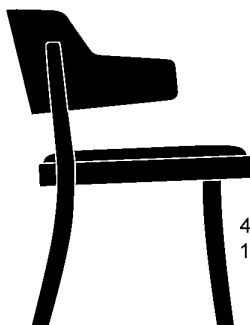

Frédéric Dedelley, 2019
Upholstered seat, moulded plywood back, rear legs and
seat frame solid bentwood
W61, D60, H76, SH43.5

Varianten / variantes / variants

Seley
1-425

Seley
12-423

Seley
17-423

Seley
17-425

Seley
16-423

Seley
1-460

Seley
1-463

Seley
1-465

Technische Angaben / specifications / specifications

Masse / mesure / measure

61 cm
24 in

76 cm
30 in

60 cm
23.6 in

43.5 cm
17.1 in

Gewicht / poids / weight 7.3 kg 14.6 lb

Polsterung / rembourrage /
upholstery ja / oui / yes

seley 1-423

Holzarten / types de bois / types of wood

Belag / revêtement / surface

Hêtre naturel BN 000 AM
Buche natur BN 000 AM
Beech natural BN 000 AM