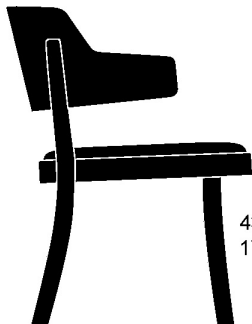

Frédéric Dedelley, 2019
Upholstered seat, moulded plywood back, rear legs and
seat frame solid bentwood
W61, D60, H76, SH43.5

Varianten / variantes / variants

seley
1-425

seley
12-423

seley
17-423

seley
17-425

seley
16-423

seley
1-460

seley
1-463

seley
1-465

Technische Angaben / specifications / specifications

Masse / mesure / measure

61 cm
24 in

76 cm
30 in

60 cm
23.6 in

43.5 cm
17.1 in

Gewicht / poids / weight 7.3 kg 14.6 lb

Polsterung / rembourrage / upholstery ja / oui / yes

seley 1-423

Holzarten / types de bois / types of wood

Belag / revêtement / surface

Hêtre naturel HG 520
Buche natur HG 520
Natural beech HG 520