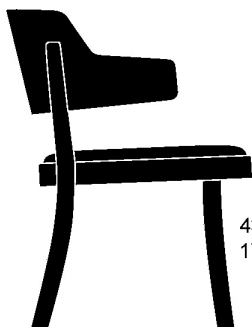

**seley 1-425**

frédéric dedelley, 2019

Sitz mit Komfortpolsterung, Rücken Formsperrholz,  
Polster vorne aufgesetzt, Hinterfüsse und Sitzzarge  
massiv gebogen

B61, T60, H76, SH43.5

frédéric dedelley, 2019

Assise avec rembourrage de confort, dossier en  
contreplaqué moulé rembourré à l'avant, pieds arrière et  
cadre de siège en bois massif cintré

L61, P60, H76, HAss43.5

frédéric dedelley, 2019

Upholstered seat, moulded plywood back, upholstered  
on the front, rear legs and seat frame solid  
bentwood

W61, D60, H76, SH43.5

## Masse / mesure / measure

61 cm  
24 in76 cm  
30 in43.5 cm  
17.1 in60 cm  
23.6 in

Gewicht / ponds / weight

8.0 kg 16.0 lb