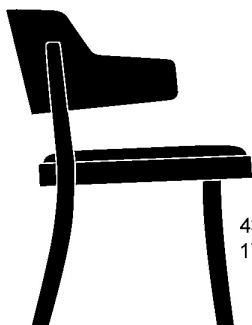

seley 1-425

Frédéric Dedelley, 2019

Sitz mit Komfortpolsterung, Rücken Formsperrholz, Polster vorne aufgesetzt, Hinterfüsse und Sitzzarge massiv gebogen

B61, T60, H76, SH43.5

Frédéric Dedelley, 2019

Assise avec rembourrage de confort, dossier en contreplaqué moulé rembourré à l'avant, pieds arrière et cadre de siège en bois massif cintré

L61, P60, H76, HAss43.5

Frédéric Dedelley, 2019

Upholstered seat, moulded plywood back, upholstered on the front, rear legs and seat frame solid bentwood

W61, D60, H76, SH43.5

Varianten / variantes / variants

seley
1-423

seley
12-423

seley
17-423

seley
17-425

seley
16-423

seley
1-460

seley
1-463

seley
1-465

Technische Angaben / specifications / specifications

Masse / mesure / measure

61 cm
24 in

60 cm
23.6 in

Gewicht / poids / weight 8.0 kg 16.0 lb

Polsterung / rembourrage / upholstery ja / oui / yes

seley 1-425