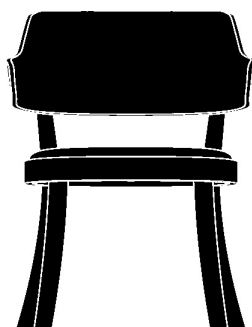

Technische Angaben / specifications / specifications

Masse / mesure / measure

61 cm
24 in

76 cm
30 in