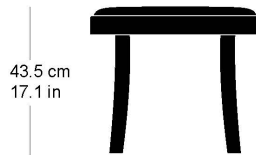

Frédéric Dedelley, 2019
Bench, upholstered seat, legs and seat frame solid
bentwood
W111, D51, SH43.5

Varianten / variantes / variants

Seley
1-423

Seley
1-425

Seley
12-423

Seley
17-423

Seley
17-425

Seley
1-460

Seley
1-463

Seley
1-465

Technische Angaben / specifications / specifications

Masse / mesure / measure

111cm
43.7 in

51 cm
20 in

43.5 cm
17.1 in

43.5 cm
17.1 in

Gewicht / ponds / weight 7.6 kg 15.2 lb

Polsterung / rembourrage /
upholstery ja / oui / yes

seley 16-423

Holzarten / types de bois / types of wood

Belag / revêtement / surface

Hêtre naturel BN 000 AM
Buche natur BN 000 AM
Beech natural BN 000 AM