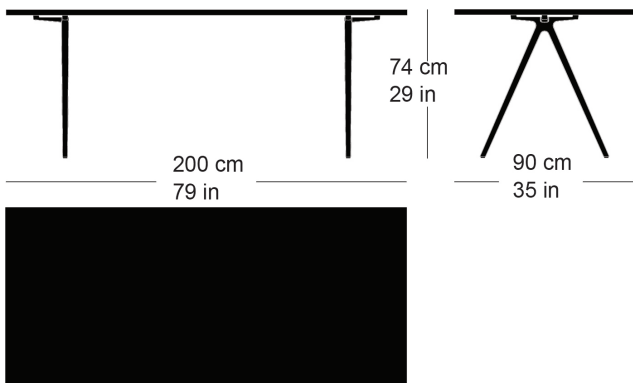

Moritz Schlatter, 2020

Table avec 2 pieds en fonte, support laqué anthracite avec lettrage original, patins réglables, plateau de table en bois massif avec profilés d'arrêt, épaisseur 30mm
hauteur de table 65cm.

Moritz Schlatter, 2020

Table with 2 cast iron legs, anthracite painted finish with original lettering, adjustable sliders, table top in solid wood with dovetail battens, 30mm thick, leg width: 65cm

Varianten / variantes / variants

Podia
t-1802

Podia
t-1802B

Podia
t-1804r

Podia
t-1804q

Technische Angaben / specifications / specifications

Masse / mesure / measure

Gleiter justierbar / patins
réglables / adjustable glides

ja / oui / yes