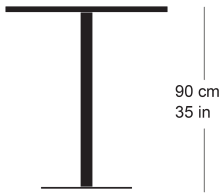

**rq light t-2004**

Conception d'usine, 2003

Tisch mit Metallsäule, Säule und Sockelplatte  
pulverbeschichtet, Tischblatt in Massivholz, Kunstharz,  
Linoleum oder furniert

Tischhöhe 90cm

Conception d'usine, 2003

Table avec pied central, socle en acier, plateau de table  
(sur mesure) en bois massif, résine synthétique, linoleum  
ou plaqué

Hauteur de table: 90cm

Conception d'usine, 2003

Table with metal pillar, pillar and base plate powder-  
coated, table top in solid wood, synthetic resin, linoleum  
or veneered

Table height 90cm

RQ Light  
t-2009

**rq light t-2004**

Technische Angaben / specifications / specifications

Masse / mesure / measure

90 cm  
35 inGleiter justierbar / patins  
réglables / adjustable glides

ja / oui / yes

□ 70/80/90 cm  
□ 27.3/31.5/35.4 in