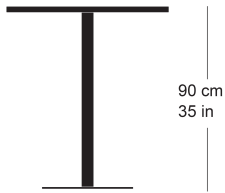

rq light t-2005

Technische Angaben / specifications / specifications

Masse / mesure / measure

90 cm
35 in