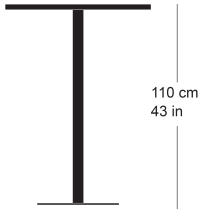

**rq light t-2006**

Werkentwurf, 2003

Tisch mit Metallsäule, Säule und Sockelplatte pulverbeschichtet, Tischblatt in Massivholz, Kunstharz, Linoleum oder furniert  
Tischhöhe 110cm

Werkentwurf, 2003

Table avec pied central, socle en acier, plateau de table (sur mesure) en bois massif, résine synthétique, linoleum ou plaqué

Hauteur de table: 110cm

Werkentwurf, 2003

Table with metal pillar, pillar and base plate powder-coated, table top in solid wood, synthetic resin, linoleum or veneered

Table height 110cm

rq light  
t-2009

**rq light t-2006**

Technische Angaben / specifications / specifications

Masse / mesure / measure

110 cm  
43 in□ 70/80 cm  
□ 27.3/31.5 inGleiter justierbar / patins  
réglables / adjustable glides