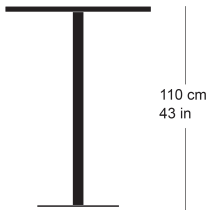

rq light t-2007

Werkentwurf, 2003

Tisch mit Metallsäule, Säule und Sockelplatte
pulverbeschichtet, Tischblatt in Massivholz, Kunstharz,
Linoleum oder furniert
Tischhöhe 110cm

Werkentwurf, 2003

Table avec pied central, socle en acier, plateau de table
(sur mesure) en bois massif, résine synthétique, linoleum
ou plaqué

Hauteur de table: 110cm

Werkentwurf, 2003

Table with metal pillar, pillar and base plate powder-
coated, table top in solid wood, synthetic resin, linoleum
or veneered

Table height 110cm

Varianten / variantes / variants

110 cm
43 in

□ 70/80 cm
□ 27.3/31.5 in

Gleiter justierbar / patins
réglables / adjustable glides

ja / oui / yes

rq light t-2007

Holzarten / types de bois / types of wood

Chêne naturel HG 530
Eiche natur HG 530
Natural oak HG 530