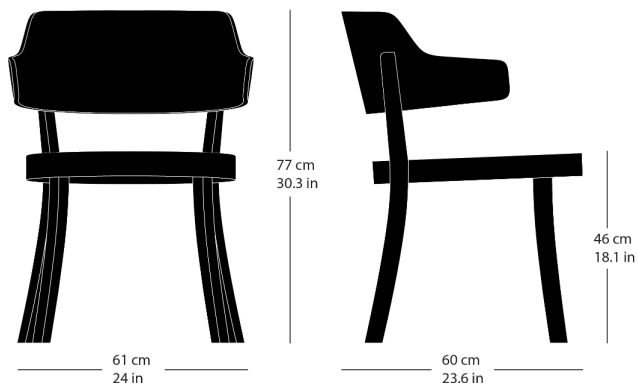

Technische Angaben / specifications / specifications

Masse / mesure / measure

Gewicht / ponds / weight

6 kg 12.0 lb