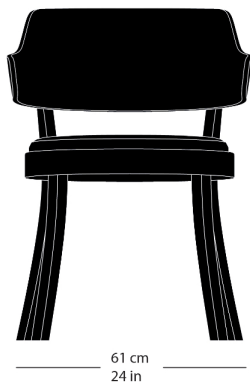

seley 1-463

Frédéric Dedelley, 2019
Sitz mit Komfortpolsterung, Rücken Formsperrholz,
Hinterfüsse und Sitzzarge massiv gebogen
B61, T60, H77, SH46

Frédéric Dedelley, 2019
Siège avec rembourrage de confort, dossier en
contreplaqué moulé et pieds arrière et armature du siège
en bois massif courbé
L61, P60, H77, HAss46

Frédéric Dedelley, 2019
Upholstered seat, moulded plywood back, rear legs and
seat frame solid bentwood
W61, D60, H77, SH46

Varianten / variantes / variants

seley
1-423

seley
1-425

seley
12-423

seley
17-423

seley
17-425

seley
16-423

seley
1-460

seley
1-465

Technische Angaben / specifications / specifications

Masse / mesure / measure

61 cm
24 in

60 cm
23.6 in

77 cm
30.3 in

46 cm
18.1 in

Gewicht / poids / weight 7.3 kg 14.6 lb

Polsterung / rembourrage /
upholstery ja / oui / yes

seley 1-463

Holzarten / types de bois / types of wood

Belag / revêtement / surface

Hêtre naturel	HG 520
Buche natur	HG 520
Natural beech	HG 520