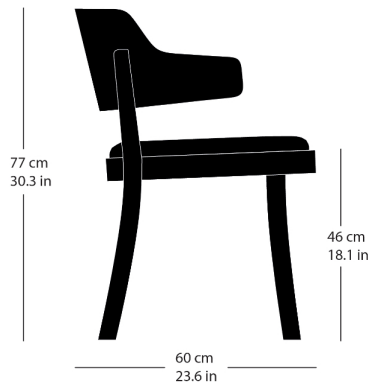

seley 1-463

Frédéric Dedelley, 2019
Sitz mit Komfortpolsterung, Rücken Formsperrholz,
Hinterfüsse und Sitzzarge massiv gebogen
B61, T60, H77, SH46

Frédéric Dedelley, 2019
Siège avec rembourrage de confort, dossier en
contreplaqué moulé et pieds arrière et armature du siège
en bois massif courbé
L61, P60, H77, HAss46

Frédéric Dedelley, 2019
Upholstered seat, moulded plywood back, rear legs and
seat frame solid bentwood
W61, D60, H77, SH46

Varianten / variantes / variants

seley
1-423

seley
1-425

seley
12-423

seley
17-423

seley
17-425

seley
16-423

seley
1-460

seley
1-465

Technische Angaben / specifications / specifications

Masse / mesure / measure

61 cm
24 in

60 cm
23.6 in

77 cm
30.3 in

46 cm
18.1 in

Gewicht / poids / weight 7.3 kg 14.6 lb

Polsterung / rembourrage /
upholstery ja / oui / yes

seley 1-463

Holzarten / types de bois / types of wood

Belag / revêtement / surface

Hêtre naturel	HG 520
Buche natur	HG 520
Natural beech	HG 520