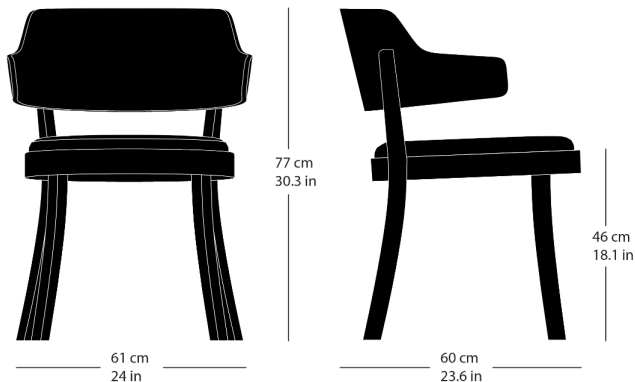

seley
17-425

seley
16-423

seley
1-460

seley
1-465

Technische Angaben / specifications / specifications

Masse / mesure / measure

Gewicht / poids / weight 7.3 kg 14.6 lb

Polsterung / rembourrage / upholstery ja / oui / yes