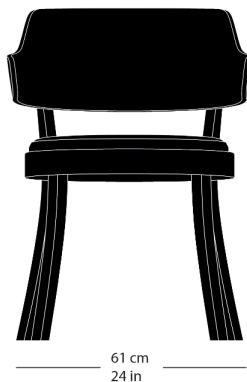

seley 1-463

Frédéric Dedelley, 2019
Sitz mit Komfortpolsterung, Rücken Formsperrholz,
Hinterfüsse und Sitzzarge massiv gebogen
B61, T60, H77, SH46

Frédéric Dedelley, 2019
Siège avec rembourrage de confort, dossier en
contreplaqué moulé et pieds arrière et armature du siège
en bois massif courbé
L61, P60, H77, HAss46

Frédéric Dedelley, 2019
Upholstered seat, moulded plywood back, rear legs and
seat frame solid bentwood
W61, D60, H77, SH46

Varianten / variantes / variants

Seley
1-423

Seley
1-425

Seley
12-423

Seley
17-423

Seley
17-425

Seley
16-423

Seley
1-460

Seley
1-465

Technische Angaben / specifications / specifications

Masse / mesure / measure

Gewicht / poids / weight 7.3 kg 14.6 lb

Polsterung / rembourrage / upholstery ja / oui / yes