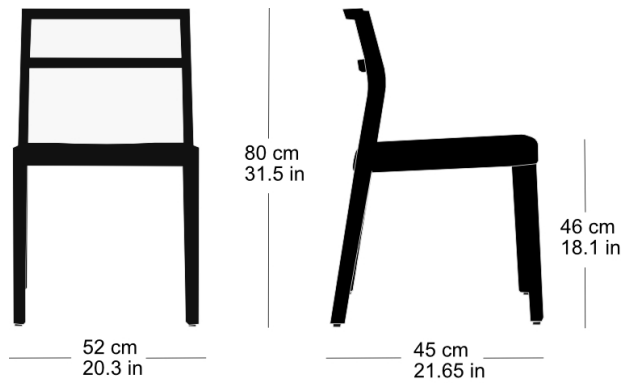

dom 6-900

Studio Meda, 2017

Sitz Formsperrholz, offener Rücken, Sprossen und
Hinterfüsse massiv gebogen, stapelbar
B52, T55, H80, SH46

Studio Meda, 2017

Assise en multiplis, ouvert dossier, échelons et pieds
arrière massifs courbés, empilable
L52, P55, H80, HAss46

Studio Meda, 2017

Moulded plywood seat, open back, rungs and rear feet
solid bent, stackable
W52, D55, H80, SH46

Varianten / variantes / variants

dom
6-900vdom
6-900adom
6-906dom
6-906vdom
6-906adom
6-910dom
6-910vdom
6-910adom
6-916dom
6-916vdom
6-916adom
17-900dom
17-910dom
6-815dom
6-825dom
11-900dom
11-906dom
11-900rdom
11-906r

dom 6-900

Technische Angaben / specifications / specifications

Masse / mesure / measure

Gewicht / ponds / weight 4.6 kg 9.2 lb

Reihenverbindung /
accouplement / mating system ja / oui / yes

Stapelung / empilage / stacking 5 Stühle / chaises / chairs