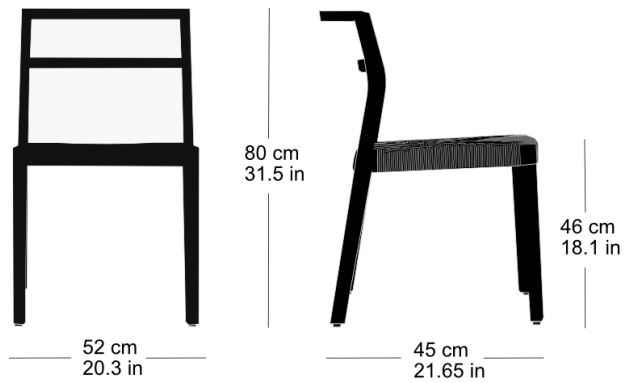

dom  
11-900r

dom  
11-906r

**dom 6-906v**

Technische Angaben / specifications / specifications

Masse / mesure / measure

Gewicht / ponds / weight 6.5 kg 13.0 lb

Stapelung / empilage / stacking 5 Stühle / chaises / chairs