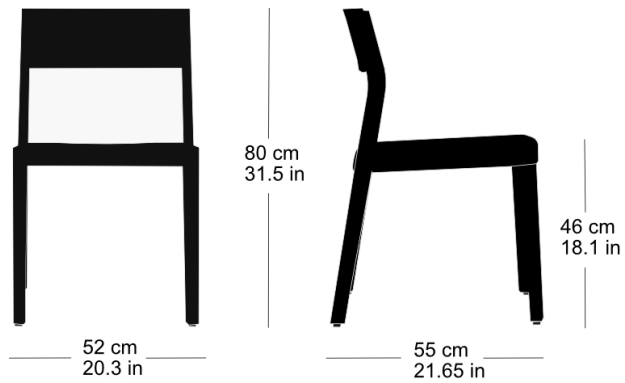

dom 6-910

Studio Meda, 2017

Sitz Formsperrholz, geschlossener Rücken, Rückenteil
und Hinterfüsse massiv gebogen, stapelbar
B52, T55, H80, SH46

Studio Meda, 2017

Assise en multiplis, dossier fermé, partie arrière et pieds
arrière massifs incurvés, empilable
L52, P55, H80, HAss46

Studio Meda, 2017

Seat moulded plywood, closed back, back section and
rear feet solid bendwood, stackable
W52, D55, H80, SH46

Varianten / variantes / variants

dom
6-900dom
6-900vdom
6-900adom
6-906dom
6-906vdom
6-906adom
6-910vdom
6-910adom
6-916dom
6-916vdom
6-916adom
17-900dom
17-910dom
6-815dom
6-825dom
11-900dom
11-906dom
11-900rdom
11-906r

dom 6-910

Technische Angaben / specifications / specifications

Masse / mesure / measure

Gewicht / ponds / weight 5 kg 10.0 lb

Reihenverbindung /
accouplement / mating system ja / oui / yes

Stapelung / empilage / stacking 5 Stühle / chaises / chairs