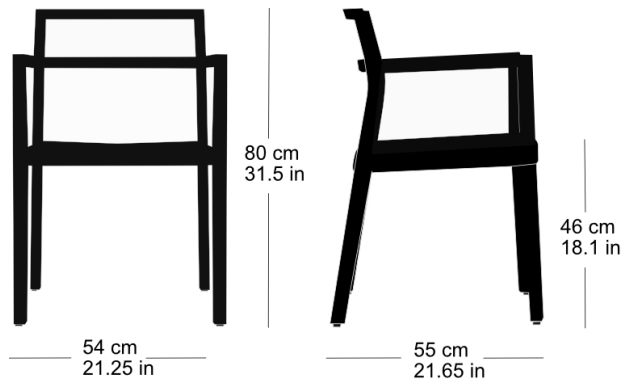

dom 6-900a

Studio Meda, 2017

Armlehnstuhl, Sitz Formsperrholz, offener Rücken,
Sprossen und Hinterfüsse massiv gebogen
B54, T55, H80, SH46

Studio Meda, 2017

Fauteuil, assise en contreplaqué moulé, dossier ouvert,
échelons et pieds du dossier en bois massif cintré
L54, P55, H80, HAss46

Studio Meda, 2017

Armchair, seat moulded plywood, open back, rungs and
back feet solid curved
W54, D55, H80, SH46

Varianten / variantes / variants

dom
6-900dom
6-900vdom
6-906dom
6-906vdom
6-906adom
6-910dom
6-910vdom
6-910adom
6-916dom
6-916vdom
6-916adom
17-900dom
17-910dom
6-815dom
6-825dom
11-900dom
11-906dom
11-900rdom
11-906r

dom 6-900a

Technische Angaben / specifications / specifications

Masse / mesure / measure

Gewicht / ponds / weight 6.5 kg 13.0 lb

Reihenverbindung /
accouplement / mating system ja / oui / yes

Stapelung / empilage / stacking 5 Stühle / chaises / chairs