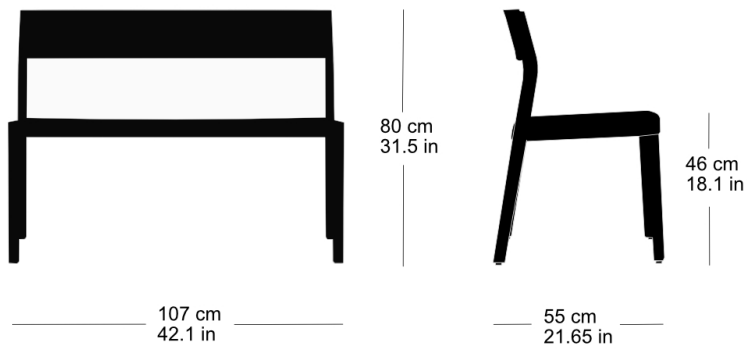

dom 17-910

Studio Meda, 2017

Bank, Sitz Formsperrholz, geschlossener Rücken,
Hinterfüsse massiv gebogen, stapelbar
B107, T55, H80, SH46

Studio Meda, 2017

Banque, assise en multiplis, dossier fermé, pieds arrière
massifs incurvés, empilable
L107, P55, H80, HAss46

Studio Meda, 2017

Bench, seat moulded plywood, closed back, rear feet
solid bendwood, stackable
W107, D55, H80, SH46

Varianten / variantes / variants

dom
6-900dom
6-900vdom
6-900adom
6-906dom
6-906vdom
6-906adom
6-910dom
6-910vdom
6-910adom
6-916dom
6-916vdom
6-916adom
17-900dom
6-815dom
6-825dom
11-900dom
11-906dom
11-900rdom
11-906r

dom 17-910

Technische Angaben / specifications / specifications

Masse / mesure / measure

dom 17-910

Holzarten / types de bois / types of wood

Hêtre naturel HG 520
Buche natur HG 520
Natural beech HG 520

Hêtre anthracite HG 200
Buche anthrazit HG 200
Anthracite beech HG 200