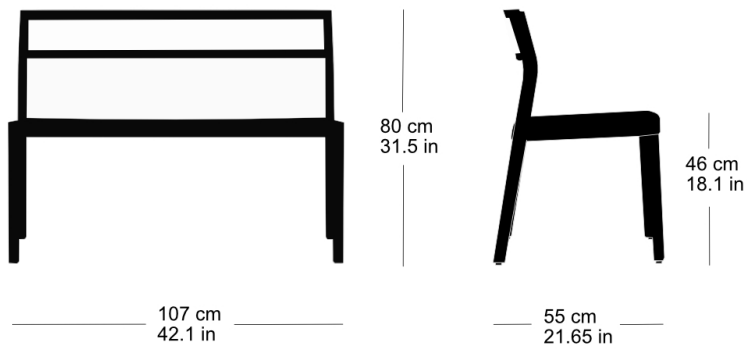

dom 17-900

Studio Meda, 2017

Sitz Formsperrholz, offner Rücken, Hinterfüsse massiv gebogen, stapelbar

B107, T55, H80, SH46

Studio Meda, 2017

Assise en contreplaqué moulé, dossier ouvert, pieds arrière solides et incurvés, empilables.

L107, TP55, H80, HAss46

Studio Meda, 2017

seat molded plywood, open back, back legs solid bent, stackable

W107, D55, H80, SH46

Varianten / variantes / variants

dom
6-900dom
6-900vdom
6-900adom
6-906dom
6-906vdom
6-906adom
6-910dom
6-910vdom
6-910adom
6-916dom
6-916vdom
6-916adom
17-910dom
6-815dom
6-825dom
11-900dom
11-906dom
11-900rdom
11-906r

dom 17-900

Technische Angaben / specifications / specifications

Masse / mesure / measure

dom 17-900

Holzarten / types de bois / types of wood

Hêtre naturel HG 520
Buche natur HG 520
Natural beech HG 520

Hêtre anthracite HG 200
Buche anthrazit HG 200
Anthracite beech HG 200