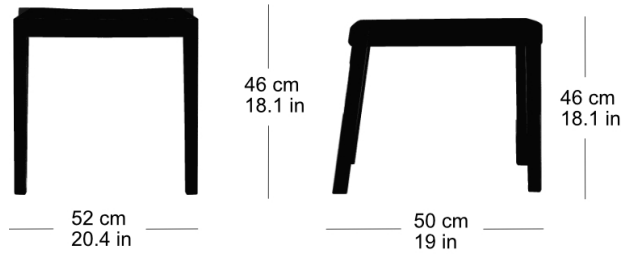

dom 11-900

Studio Meda, 2017
Sitz Formsperrholz, stapelbar
B52, T50, H46, SH46

Studio Meda, 2017
Assise en multiplis, empilable
L52, P50, H46, HAss46

Studio Meda, 2017
Moulded plywood seat, stackable
W52, D50, H46, SH46

dom 11-900

Technische Angaben / specifications / specifications

Masse / mesure / measure

Gewicht / ponds / weight 3.4 kg 6.8 lb

Reihenverbindung /
accouplement / mating system ja / oui / yes

Stapelung / empilage / stacking 5 Stühle / chaises / chairs