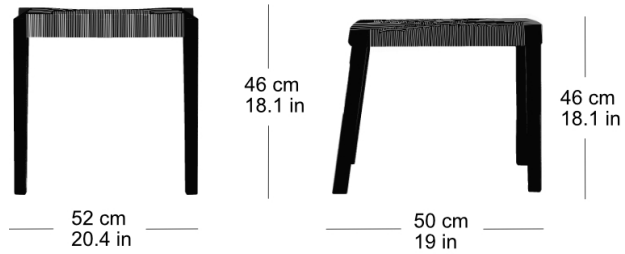

dom 11-906

Studio Meda, 2017

Sitz geflochten mit dänischer Papierschnur 3mm,
stapelbar

B52, T50, H46, SH46

Studio Meda, 2017

Assise tissée avec de la corde de papier danois de 3 mm,
empilable.

L52, P50, H46, HAss46

Studio Meda, 2017

Seat woven with Danish paper cord 3mm, stackable

W52, D50, H46, SH46

Varianten / variantes / variants

Dom
6-900Dom
6-900vDom
6-900aDom
6-906Dom
6-906vDom
6-906aDom
6-910Dom
6-910vDom
6-910aDom
6-916Dom
6-916vDom
6-916aDom
17-900Dom
17-910Dom
6-815Dom
6-825Dom
11-900Dom
11-900rDom
11-906r

dom 11-906

Technische Angaben / specifications / specifications
Masse / mesure / measure

Gewicht / ponds / weight 4.4 kg 8.8 lb

Reihenverbindung /
accouplement / mating system ja / oui / yes

Stapelung / empilage / stacking 5 Stühle / chaises / chairs