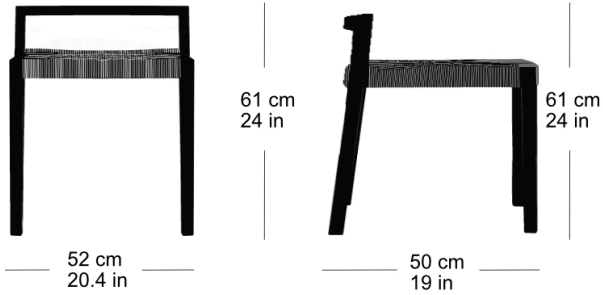

dom 11-906r

Studio Meda, 2017

Sitz geflochten mit dänischer Papierschur 3mm, mit Rückenteil, stapelbar
B52, T50, H61, SH46

Studio Meda, 2017

Assise tressée avec ficelle de papier danoise 3mm, avec dossier, empilable
L52, P50, H61, HAss46

Studio Meda, 2017

Seat woven with Danish paper cord 3mm, with back section, stackable
W52, D50, H61, SH46

Varianten / variantes / variants

dom
6-900dom
6-900vdom
6-900adom
6-906dom
6-906vdom
6-906adom
6-910dom
6-910vdom
6-910adom
6-916dom
6-916vdom
6-916adom
17-900dom
17-910dom
6-815dom
6-825dom
11-900dom
11-906dom
11-900r

dom 11-906r

Technische Angaben / specifications / specifications

Masse / mesure / measure

Gewicht / ponds / weight 4.6 kg 9.2 lb

Reihenverbindung /
accouplement / mating system ja / oui / yes

Stapelung / empilage / stacking 5 Stühle / chaises / chairs