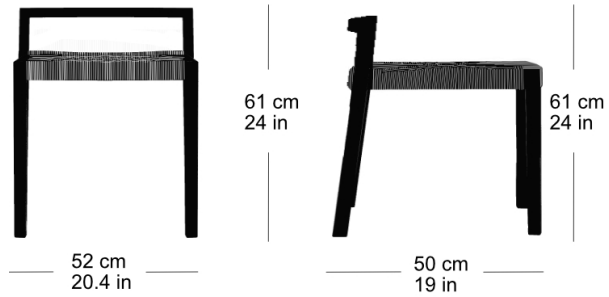

Masse / mesure / measure

Gewicht / ponds / weight 4.6 kg 9.2 lb

Reihenverbindung /
accouplement / mating system ja / oui / yes

Stapelung / empilage / stacking 5 Stühle / chaises / chairs

dom 11-906r

Holzarten / types de bois / types of wood