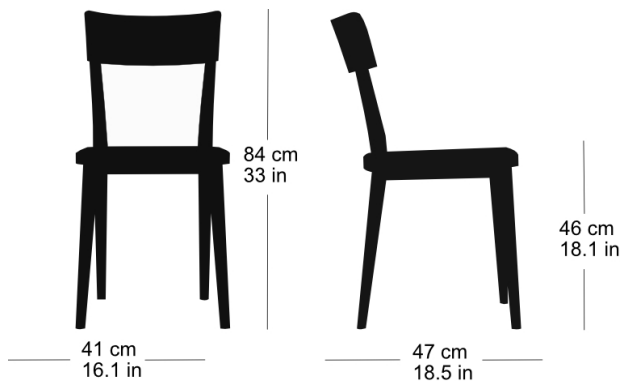

honett 9-700

Blocher Partners, 2022

Sitz massiv 3cm, Hinterfüsse und Rücken massiv
gebogen, Füsse gedrechselt

B 41, T 47, H 84, SH 46

Blocher Partners, 2022

Assise massif 3cm, dossier et pieds arrière en bois massif
cintré, pieds tournés

L 41, P 47, H 84, Hass 46

Blocher Partners, 2022

Seat solid 3cm, rear legs and back solid bentwood,
turned legs

W 41, D 47, H 84, SH 46

Varianten / variantes / variants

honett
16-700honett
11-700

Technische Angaben / specifications / specifications

Masse / mesure / measure

Gewicht / ponds / weight

6 kg 12.0 lb

honett 9-700

Holzarten / types de bois / types of wood

Hêtre naturel HG 520
Buche natur HG 520
Natural beech HG 520

Hêtre anthracite HG 200
Buche anthrazit HG 200
Anthracite beech HG 200