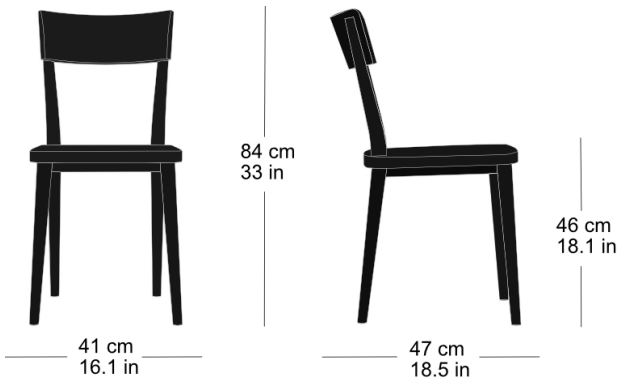

honett 9-700

Blocher Partners, 2022

Sitz massiv 3cm, Hinterfüsse und Rücken massiv gebogen, Füsse gedrechselt

B 41, T 47, H 84, SH 46

Blocher Partners, 2022

Assise massif 3cm, dossier et pieds arrière en bois massif cintré, pieds tournés

L 41, P 47, H 84, Hass 46

Blocher Partners, 2022

Seat solid 3cm, rear legs and back solid bentwood, turned legs

W 41, D 47, H 84, SH 46

Varianten / variantes / variants

Honett
16-700Honett
11-700

Technische Angaben / specifications / specifications

Masse / mesure / measure

Gewicht / ponds / weight

6 kg 12.0 lb

honett 9-700

Holzarten / types de bois / types of wood

Belag / revêtement / surface

Hêtre naturel BN 000 AM
Buche natur BN 000 AM
Beech natural BN 000 AM