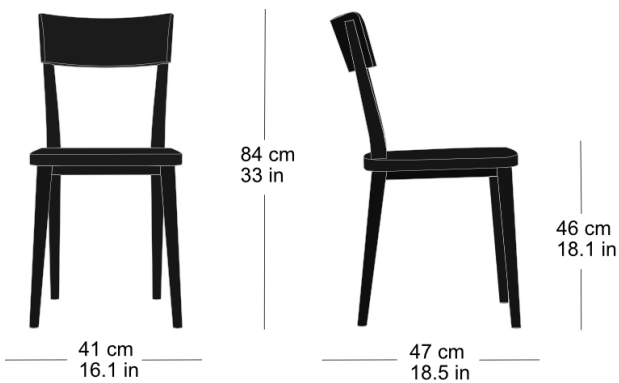

honett 9-700

Blocher Partners, 2022

Sitz massiv 3cm, Hinterfüsse und Rücken massiv gebogen, Füsse gedrechselt

B 41, T 47, H 84, SH 46

Blocher Partners, 2022

Assise massif 3cm, dossier et pieds arrière en bois massif cintré, pieds tournés

L 41, P 47, H 84, Hass 46

Blocher Partners, 2022

Seat solid 3cm, rear legs and back solid bentwood, turned legs

W 41, D 47, H 84, SH 46

Varianten / variantes / variants

Honett
16-700Honett
11-700

Technische Angaben / specifications / specifications

Masse / mesure / measure

Gewicht / ponds / weight

6 kg 12.0 lb

honett 9-700

Holzarten / types de bois / types of wood

Belag / revêtement / surface

Hêtre naturel BN 000 AM
Buche natur BN 000 AM
Beech natural BN 000 AM