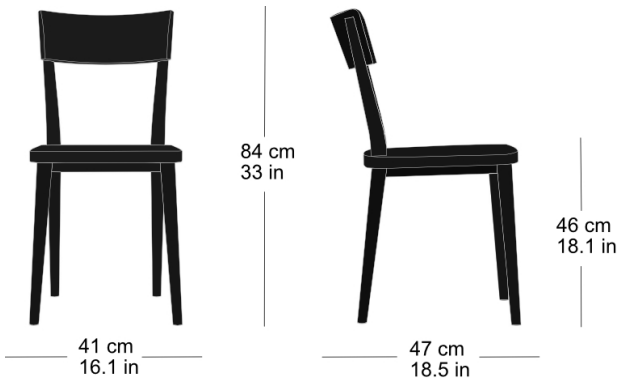

honett 9-700

Blocher Partners, 2022

Sitz massiv 3cm, Hinterfüsse und Rücken massiv
gebogen, Füsse gedrechselt

B 41, T 47, H 84, SH 46

Blocher Partners, 2022

Assise massif 3cm, dossier et pieds arrière en bois massif
cintré, pieds tournés

L 41, P 47, H 84, Hass 46

Blocher Partners, 2022

Seat solid 3cm, rear legs and back solid bentwood,
turned legs

W 41, D 47, H 84, SH 46

Varianten / variantes / variants

Honett
16-700Honett
11-700

Technische Angaben / specifications / specifications

Masse / mesure / measure

Gewicht / ponds / weight

6 kg 12.0 lb

honett 9-700

Holzarten / types de bois / types of wood

Belag / revêtement / surface

Hêtre naturel BN 000 AM
Buche natur BN 000 AM
Beech natural BN 000 AM