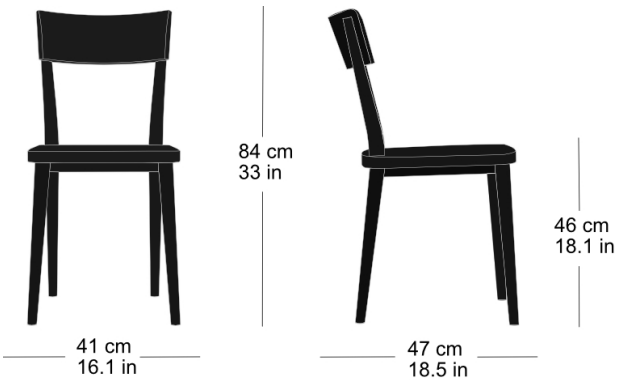

honett 9-700

Blocher Partners, 2022

Sitz massiv 3cm, Hinterfüsse und Rücken massiv
gebogen, Füsse gedrechselt

B 41, T 47, H 84, SH 46

Blocher Partners, 2022

Assise massif 3cm, dossier et pieds arrière en bois massif
cintré, pieds tournés

L 41, P 47, H 84, Hass 46

Blocher Partners, 2022

Seat solid 3cm, rear legs and back solid bentwood,
turned legs

W 41, D 47, H 84, SH 46

Varianten / variantes / variants

Honett
16-700Honett
11-700

Technische Angaben / specifications / specifications

Masse / mesure / measure

Gewicht / ponds / weight

6 kg 12.0 lb

honett 9-700

Holzarten / types de bois / types of wood

Belag / revêtement / surface

Hêtre naturel BN 000 AM
Buche natur BN 000 AM
Beech natural BN 000 AM