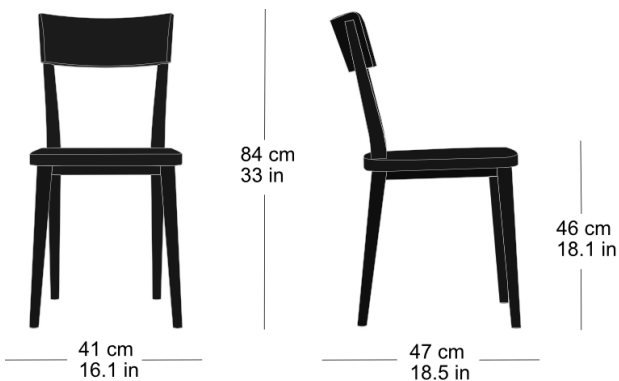

honett 9-700

Blocher Partners, 2022

Sitz massiv 3cm, Hinterfüsse und Rücken massiv
gebogen, Füsse gedrechselt

B 41, T 47, H 84, SH 46

Blocher Partners, 2022

Assise massif 3cm, dossier et pieds arrière en bois massif
cintré, pieds tournés

L 41, P 47, H 84, Hass 46

Blocher Partners, 2022

Seat solid 3cm, rear legs and back solid bentwood,
turned legs

W 41, D 47, H 84, SH 46

Varianten / variantes / variants

honett
16-700honett
11-700

Technische Angaben / specifications / specifications

Masse / mesure / measure

Gewicht / ponds / weight

6 kg 12.0 lb

honett 9-700

Holzarten / types de bois / types of wood

Hêtre naturel HG 520
Buche natur HG 520
Natural beech HG 520

Hêtre anthracite HG 200
Buche anthrazit HG 200
Anthracite beech HG 200