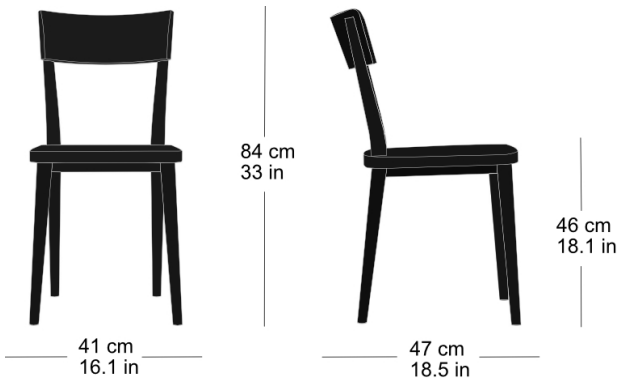

honett 9-700

Blocher Partners, 2022

Sitz massiv 3cm, Hinterfüsse und Rücken massiv gebogen, Füsse gedrechselt

B 41, T 47, H 84, SH 46

Blocher Partners, 2022

Assise massif 3cm, dossier et pieds arrière en bois massif cintré, pieds tournés

L 41, P 47, H 84, Hass 46

Blocher Partners, 2022

Seat solid 3cm, rear legs and back solid bentwood, turned legs

W 41, D 47, H 84, SH 46

Varianten / variantes / variants

Honett
16-700Honett
11-700

Technische Angaben / specifications / specifications

Masse / mesure / measure

Gewicht / ponds / weight

6 kg 12.0 lb

honett 9-700

Holzarten / types de bois / types of wood

Belag / revêtement / surface

Hêtre naturel BN 000 AM
Buche natur BN 000 AM
Beech natural BN 000 AM